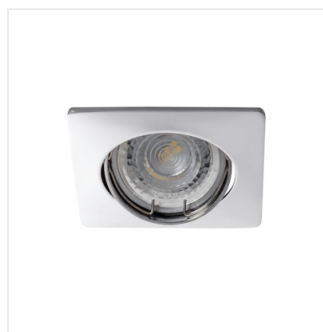

NESTA DSL-C

NESTA DTL-C