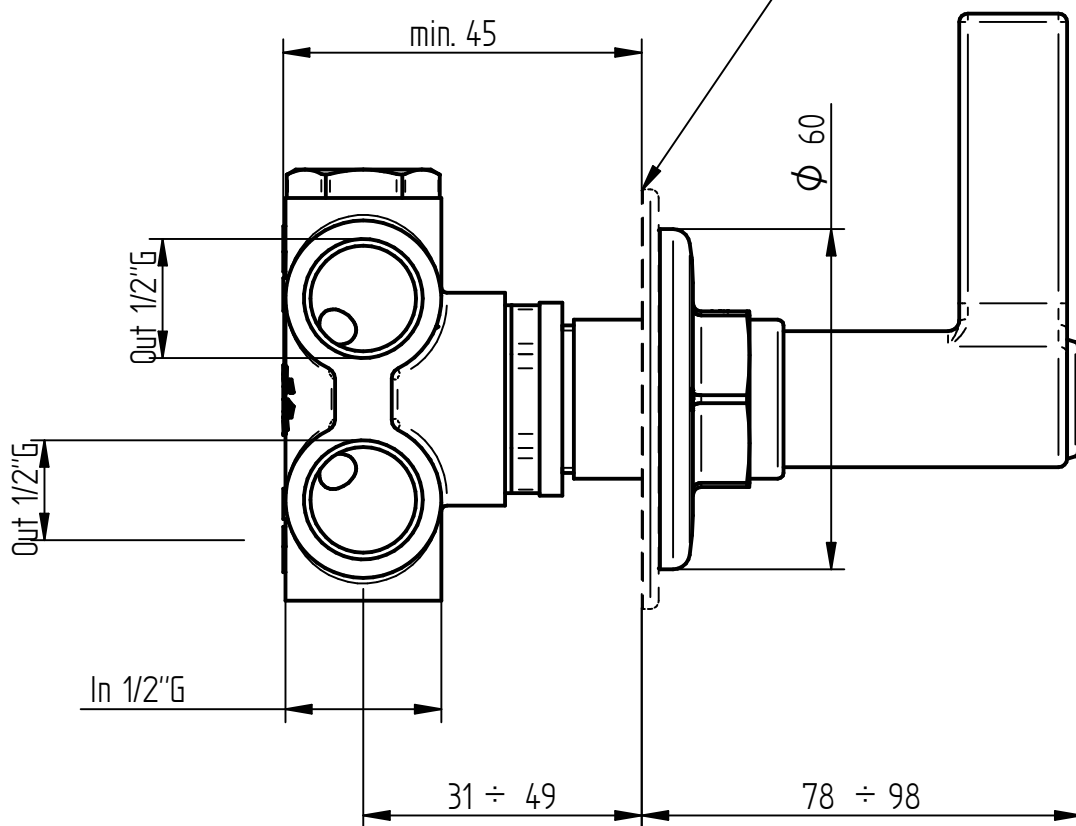

ROSONE Ø74 OPZIONALE  
 POSIZIONARE DIETRO  
 ALLO STANDARD Ø60  
 NEL CASO IN CUI NON  
 COPRA IL FORO A PARETE

**BELLOSTA**  
 rubinetterie

**Articolo**

**5703/3L/E + 034127**

rubinetti d'autore  
 made in Italy

**Descrizione**

Parti esterne deviatore incasso 3 OUT