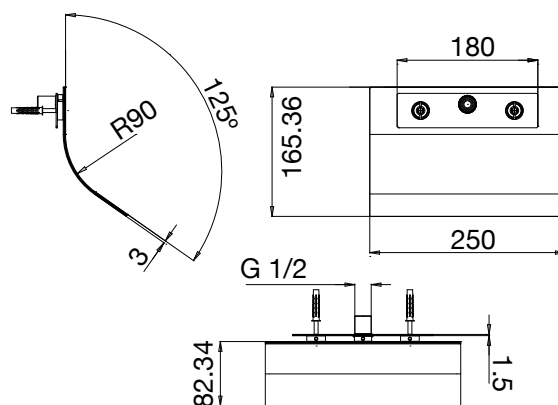

Réf. **82.080**

Bec bain mural lame d'eau

CARACTÉRISTIQUES

Bec bain mural lame d'eau
Wall bath spout water blade

FINITION USUELLE

IB Inox Brillant
Glossy Stainless Steel