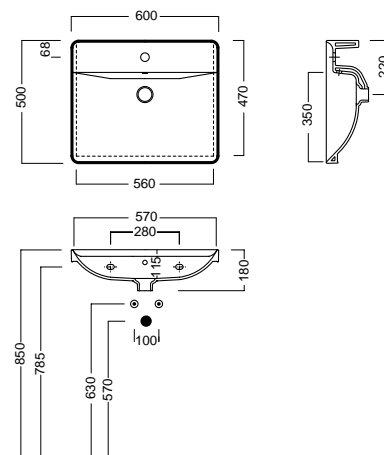

Lavabos suspendu au mur.
Monotrou, installables aussi avec bord de
vasque apparent sur meuble.

Lavabos para instalar suspendido en la pared
o sobre un mueble. Orificio único.

Подвесной настенный умывальник.
Одно отверстие. Может также
устанавливаться.

● Y1EJ01

INSTALLAZIONE INSTALLATION

sospeso
wall hung

su mobile
on a custom-made furniture

ACCESSORI ACCESSORIES

YR4701
fissaggio lavabo
fixing for washbasin

YXMY77
sifone di scarico
drain trap

A0Y7A801 (BI-White)

Piletta in CERAMICA con
tappo "Up & Down" Ø 71 mm
CERAMIC drain siphon with
"Up & Down" cap ø 71 mm

YXMQ77 (CR-Chrome)
YXMQ01 (BI-White)

Piletta universale
"Up & Down"/ Scarico Libero
con tappo Ø 63 mm
Universal "Free outlet" /
"Up & Down" drain siphon with
cap Ø 63 mm

DISEGNO TECNICO TECHNICAL DESIGN

● 01 BIANCO
WHITE