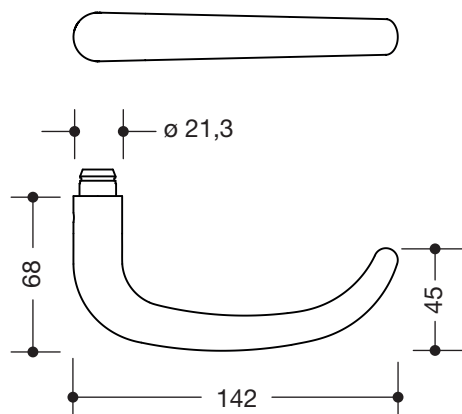

### Türdrücker für Glastürschlösser 170XAG01.300

Türdrücker Modell 173X... aus Edelstahl, massiv (1.4301), Durchmesser 21,3 mm, Länge 141,9 mm, Ansatzführung mit schwarzen Führungshülsen, zur rosettenlosen Befestigung, Stiftverbindung und Gewindestift, passend für Dorma Junior Office und Schlechtendahl Atelier F/R und Studio - Private Line. Der Drücker erfüllt die Vorgaben der DIN EN 179. Oberfläche matt geschliffen

Abmessungen in mm

Oberfläche

XA | matt geschliffen

Technische Änderungen vorbehalten, 12.07.2021