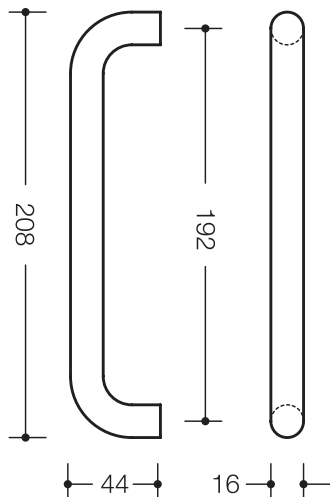

Möbelgriff ø 16 mm 548.16.192

aus durchgefärbtem Polyamid, Durchmesser 16 mm.
Befestigungsabstand 192 mm.
gerader Griff in gebogener Form ausgeführt, mit gerader
Anbindung, für einseitige Befestigung vorgerichtet.

Abmessungen in mm

Farben

Polyamid

Alternative Farben

Polyamid, matt

Technische Änderungen vorbehalten, 07.03.2022