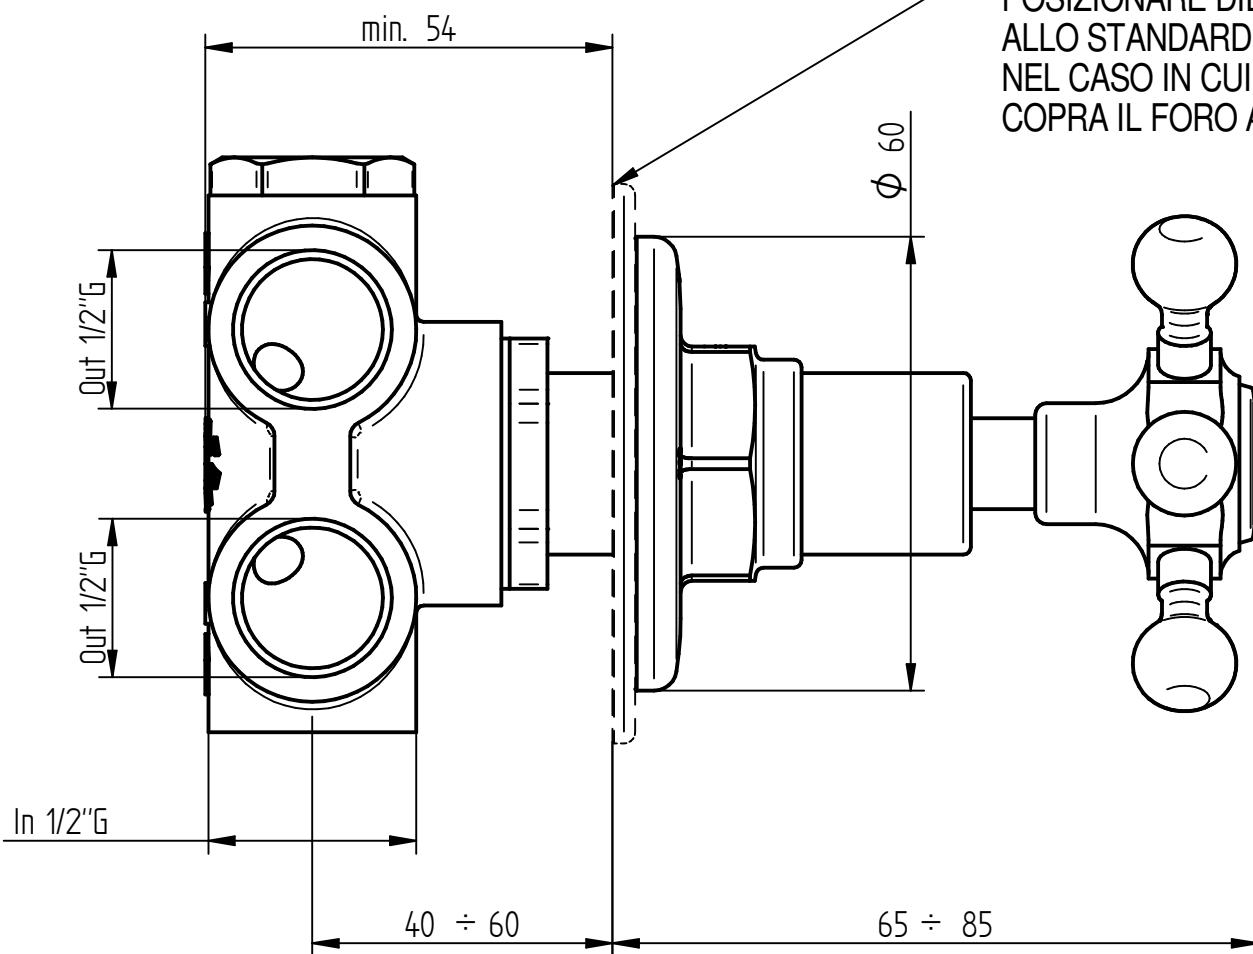

ROSONE Ø74 OPZIONALE
 POSIZIONARE DIETRO
 ALLO STANDARD Ø60
 NEL CASO IN CUI NON
 COPRA IL FORO A PARETE

rubinetti d'autore
 made in Italy

Articolo

5703/3/E + 034127

Descrizione

Parti esterne deviatore incasso 3 OUT