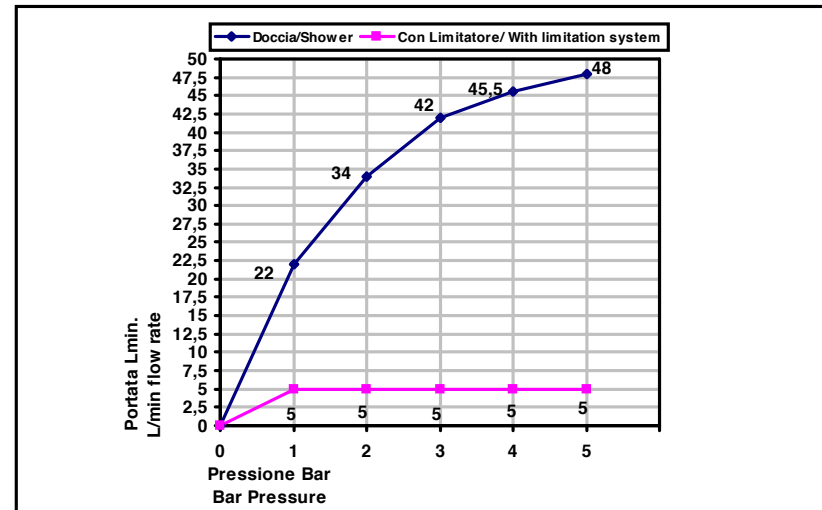

Pressione dinamica minima di utilizzo 0,5 bar.  
Minimum dynamic pressure of use: 0,5 Bar.

La doccetta Art\_851 - 925 è dotata di limitatore di portata da 5 l/min da 1 a 5 bar  
The handshower Art\_851 - 925 has a limitation system of 5 l/m for 1 to 5 Bar

PORTATE A PRESSIONE DINAMICA SENZA LIMITATORE  
FLOW RATES AT DYNAMIC PRESSURE WITHOUT LIMITATION SYSTEM

-Uscita Doccia	1 bar	22 l/min
- Shower exit	2 bar	34 l/min
	3 bar	42 l/min
	4 bar	45,5 l/min
	5 bar	48 l/min

**Cod. 831**  
Aste doccia

Duplex con erogazione  
con supporto orientabile,  
doccetta monogetto e flessibile  
doppia aggiratura 1500 mm,  
1/2" ff conico

Shower set  
with water supply elbow  
with orientable bracket,  
single function handshower  
and 1500 mms double interlock hose,  
1/2" ff conical