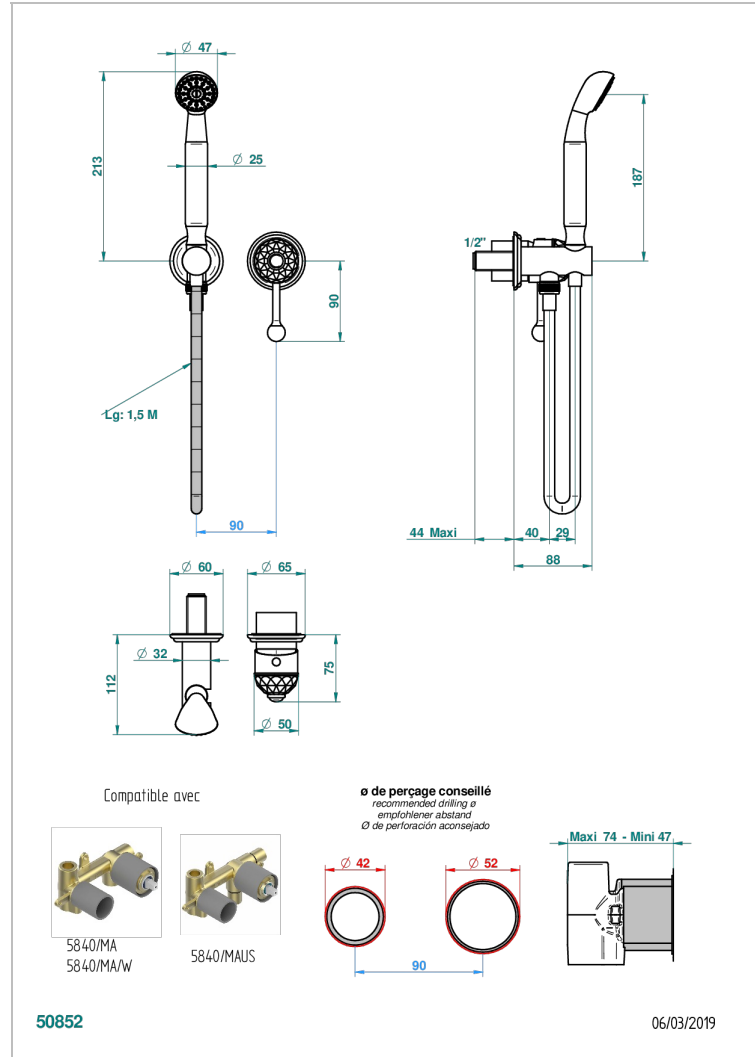

# DUOMO С ХРУСТАЛЕМ

U4F-6561B

Trim only for wall mixer with complete handshower on hook

THG<sup>®</sup>  
PARIS

## ХАРАКТЕРИСТИКИ

- Duomo с хрусталём
- Trim only for wall mixer with complete handshower on hook