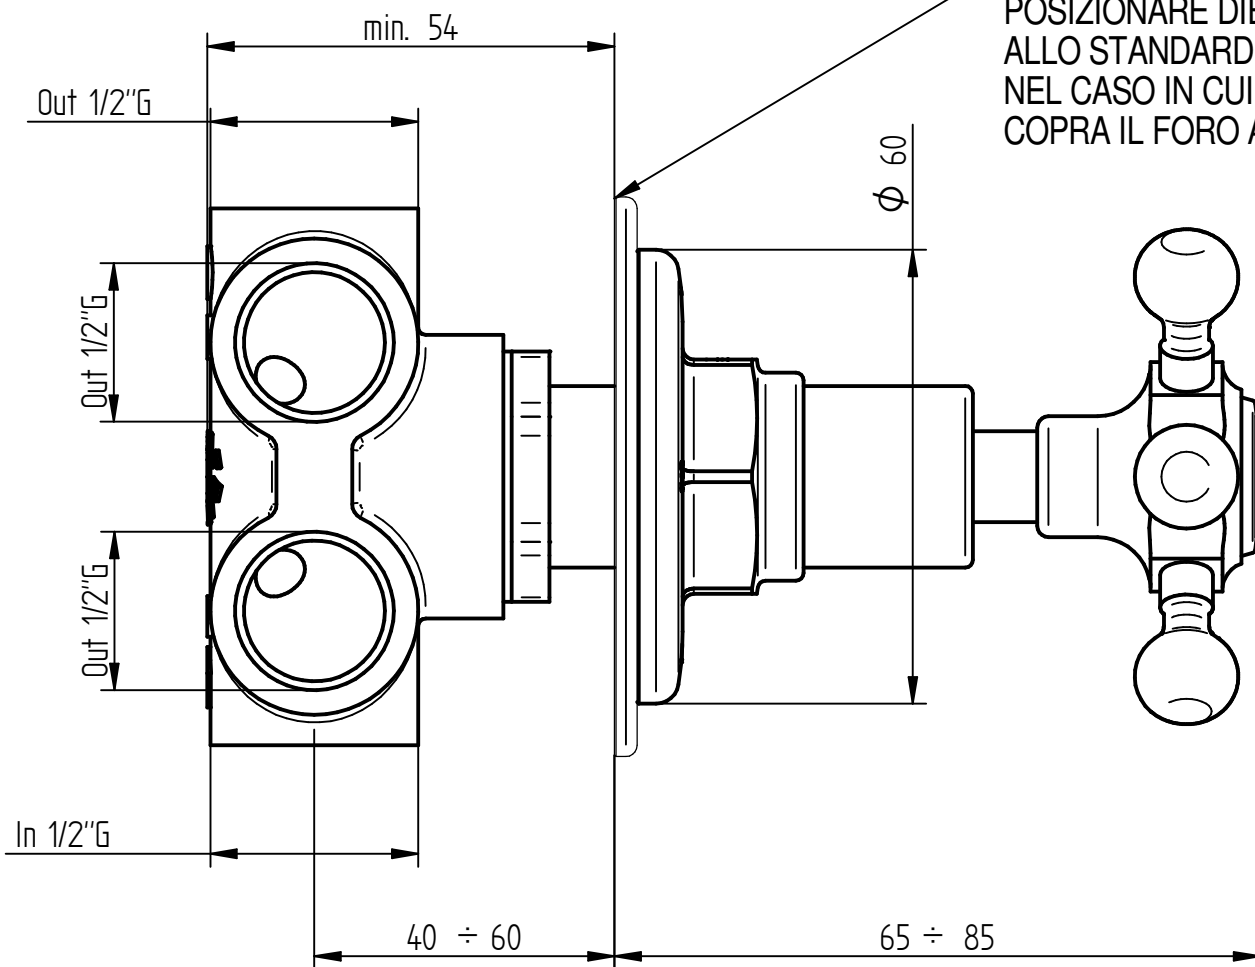

ROSONE Ø74 OPZIONALE
 POSIZIONARE DIETRO
 ALLO STANDARD Ø60
 NEL CASO IN CUI NON
 COPRA IL FORO A PARETE

rubinetti d'autore
 made in Italy

Articolo

5703/4/E + 034128

Descrizione

Parti esterne deviatore incasso 4 OUT