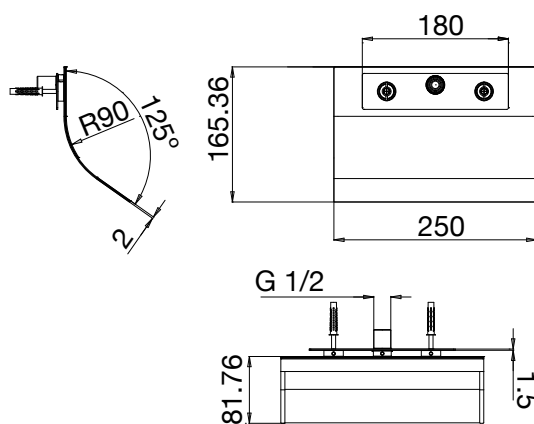

Réf. **82.081**

Bec bain mural

CARACTÉRISTIQUES

Bec bain mural
Wall bath spout

FINITION USUELLE

IB Inox Brillant
Glossy Stainless Steel