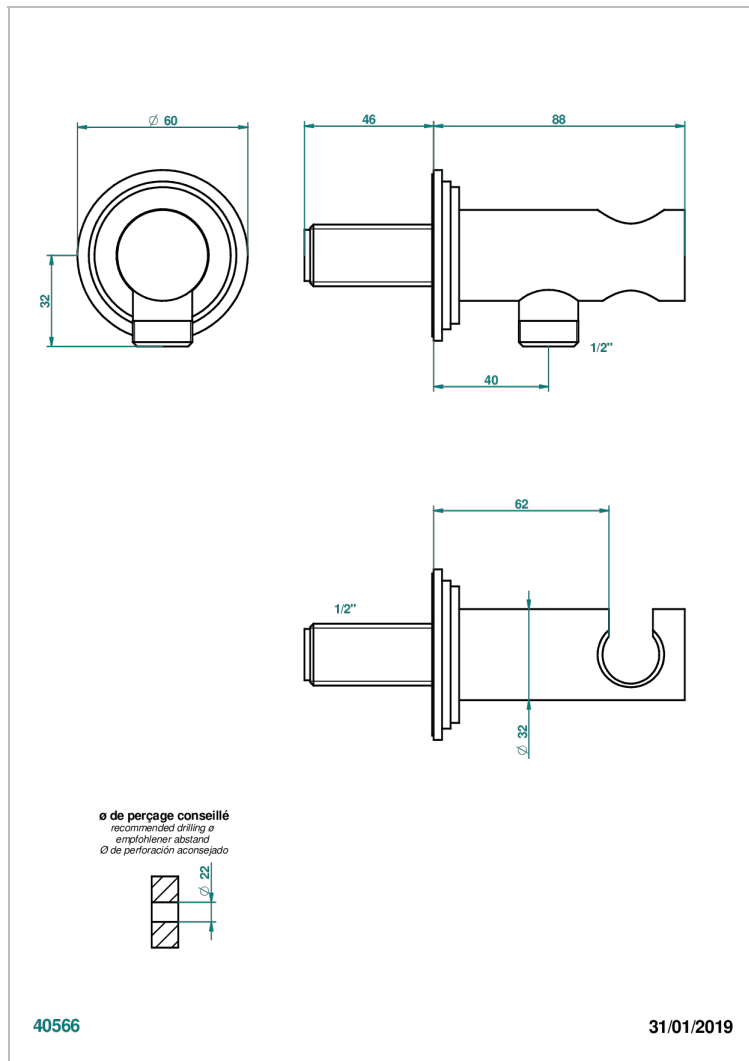

# CAPUCINE ФИОЛЕТОВЫЙ С ЗОЛОТЫМ ДЕКОРОМ

A7D-53L

Вывод встраиваемый в стену с крючком

THG<sup>®</sup>  
PARIS

## ХАРАКТЕРИСТИКИ

- Capucine фиолетовый с золотым декором
- Вывод встраиваемый в стену с крючком