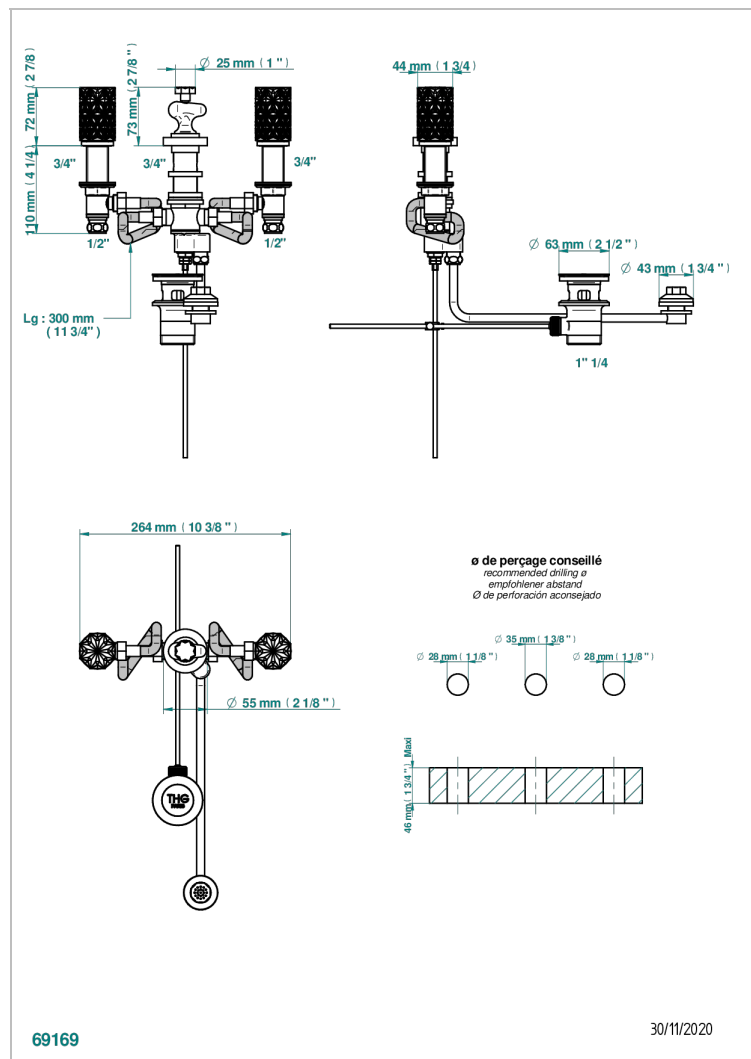

NIHAL PORCELAINE IVOIRE

U2N-207

THG[®]
PARIS

Смеситель для биде на три отверстия с направленным вверх распылителем и донным клапаном

ХАРАКТЕРИСТИКИ

- Nihal porcelaine ivoire
- Смеситель для биде на три отверстия с направленным вверх распылителем и донным клапаном