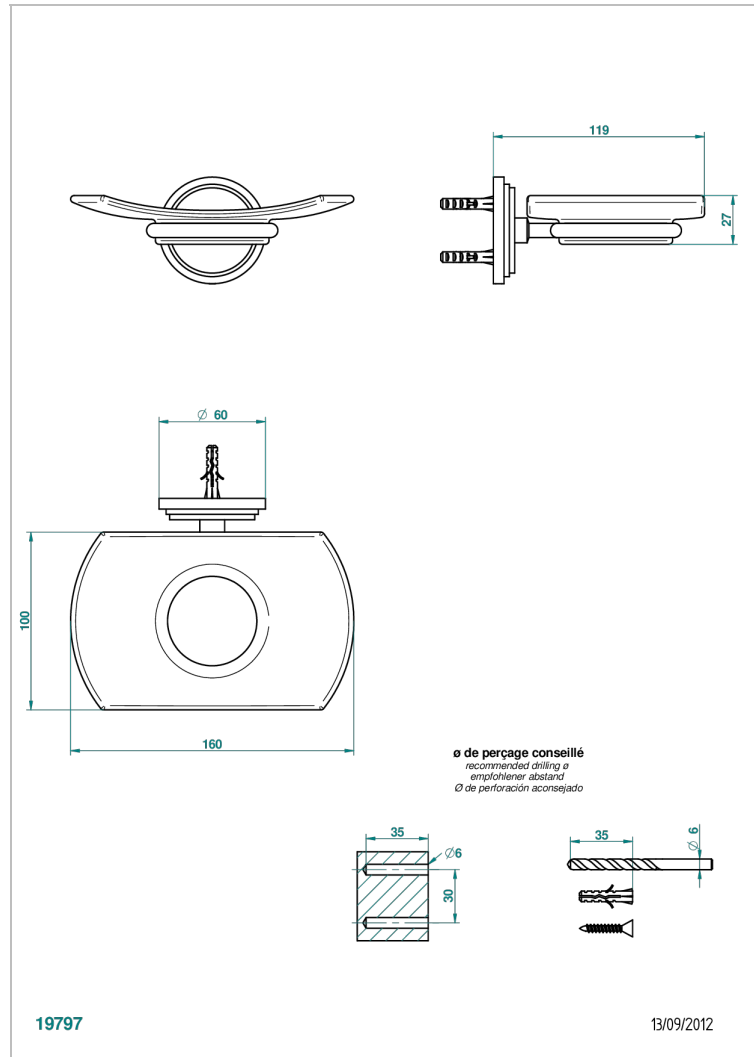

FROUFROU С РУКОЯТКАМИ

G2P-500

Мыльница стеклянная настенная

THG[®]
PARIS

ХАРАКТЕРИСТИКИ

- Froufrou с ручьятками
- Мыльница стеклянная настенная

ДОСТУПНЫЕ ВАРИАНТЫ ПОКРЫТИЙ

Blush PVD - H62
Graphite PVD - H64
Matt Umber PVD - H67
Matt blush PVD - H60
Matt graphite PVD - H65
Umber PVD - H66