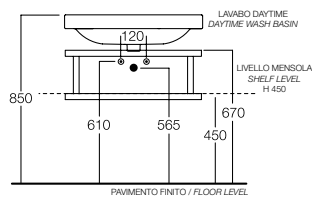

DAYTIME 86

860x500

Lavabi con bacino destro o sinistro, sospesi a muro. Integrabili con semicolonna in ceramica oppure con strutture portasciugamani in acciaio inox e sifone estetico.

Dh or lh wall-hung washbasins. Can be combined with ceramic siphon cover or with stainless steel towel-holder frames and aesthetic trap.

Waschbecken Ausmaß mit rechts – oder linksseitigem Becken, wandhängend. Ergänzt mit Halbsäule in Keramik oder mit Handtuchhalter-Strukturen in Edelstahl und ästhetischen Siphon.

Lavabos avec vasque à droite ou à gauche, fixés au mur, livrés. Intégrables avec demi-colonne en céramique ou bien avec des porte-serviettes en acier inox et avec siphon esthétique.

Lavabos con jofaina derecha o izquierda, suspendidos en la pared. Integrables con semicolumna de cerámica o bien, con estructuras portatoalla de acero inoxidable y sifón estético.

Подвесные настенные умывальники с правой или левой чашей в комплекте. Комбинируется с полуньедсталом из керамики или с вешалкой для полотенец из нержавеющей стали.

predisposizioni idrauliche per lavabi con strutture
predrilled mounting holes for wash basins with structures

con struttura portasciugamano e mensola
with towel stand and shelf cm 70/86/110

con struttura sospesa portasciugamano e mensola
with wall-hung towel stand and shelf