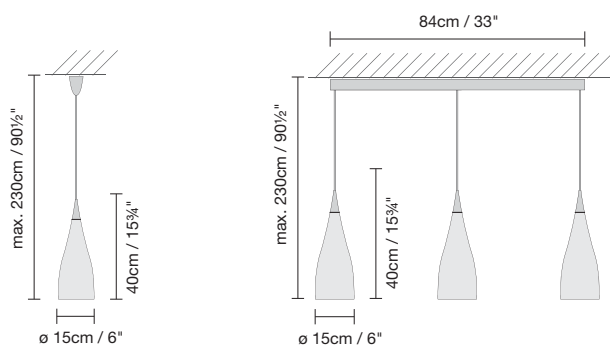

Nite

Jorge Pensi

Fluor. Plumen 11W (E27)

Luminaria de suspensión de vidrio soplado.

Acabados: Nuevo acabado con pantalla gris transparente y cable textil gris. También disponible en vidrio blanco opalino con cable plata.

Glass-blown suspension lamp.

Finishes: New finish with transparent grey shade and grey textile cable. Also available in opal white glass with grey cable.

Hängeleuchte aus geblasenem Glas.

Ausführungen: Neue Ausführung mit transparentem grauem Schirm und grauem Textilkabel. Auch in opalweißem Glas mit silbernem Kabel erhältlich.