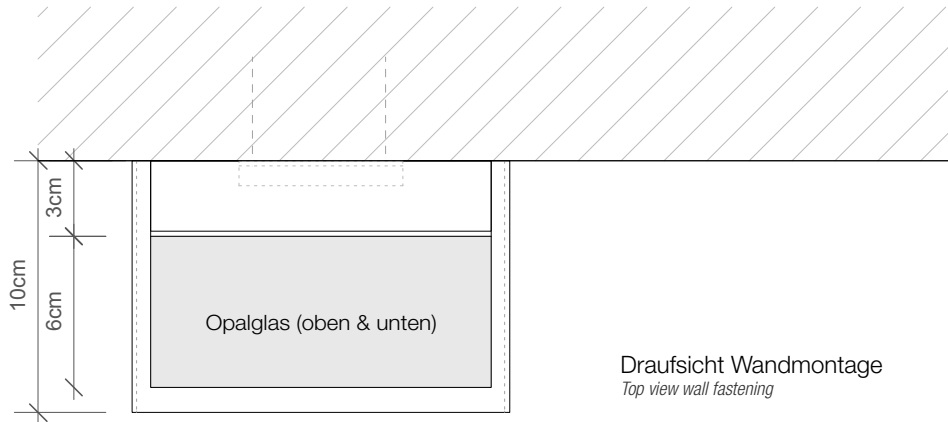

DECOR WALTHER

Schnitt Wandmontage
Section wall fastening

Draufsicht Wandmontage
Top view wall fastening

Rückansicht Wandmontage
Back view wall fastening

Schnitt Spiegelmontage
Section clip on light for mirror

Draufsicht Spiegelmontage
Top view mirror fastening

Rückansicht Spiegelmontage
Back view mirror fastening

BOX 15

Wandleuchte
Wall light

BOX 1-15

Spiegelleuchte
Clip on light for mirror

M 1 : 3

Chrom/Nickel sat/
Silber matt/Gold
matt
Chrome/Nickel satin/
Silver matt/Gold
matt

5 . 15 . 10 cm

1x R7s 78 mm
100 W max.
230 V
IP 44

Leuchtmittel
exklusive
Glas weiß matt

Lamp not included
Glass white mat

Alle Angaben ohne Gewähr.
Maß und Modelländerungen
vorbehalten.
All information without engagement.
Measurement and changes
conditionally.