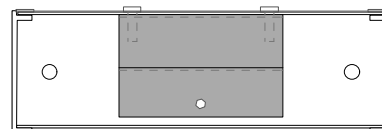

DECOR WALTHER

Schnitt Wandmontage
Section wall fastening

Draufsicht Wandmontage
Top view wall fastening

Rückansicht Wandmontage
Back view wall fastening

Schnitt Spiegelmontage
Section clip on light for mirror

Draufsicht Spiegelmontage
Top view mirror fastening

Rückansicht Spiegelmontage
Back view mirror fastening

BOX 15

Wandleuchte
Wall light

BOX 1-15

Spiegelleuchte
Clip on light for mirror

M 1 : 3

Chrom/Nickel sat/
Silber matt/Gold
matt
Chrome/Nickel satin/
Silver matt/Gold
matt

5 . 15 . 10 cm

1x R7s 78 mm
100 W max.
230 V
IP 44

Leuchtmittel
exklusive
Glas weiß matt

Lamp not included
Glass white mat

Alle Angaben ohne Gewähr.
Maß und Modelländerungen
vorbehalten.
All information without engagement.
Measurement and changes
conditionally.