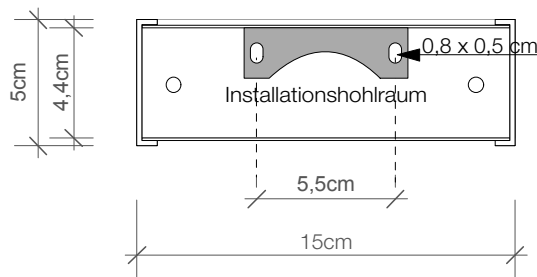

DECOR WALTHER

Schnitt Wandmontage
Section wall fastening

Draufsicht Wandmontage
Top view wall fastening

Rückansicht Wandmontage
Back view wall fastening

Schnitt Spiegelmontage
Section clip on light for mirror

Draufsicht Spiegelmontage
Top view mirror fastening

Rückansicht Spiegelmontage
Back view mirror fastening

BOX 15

Wandleuchte
Wall light

BOX 1-15

Spiegelleuchte
Clip on light for mirror

M 1 : 3

Chrom/Nickel sat/
Silber matt/Gold
matt
Chrome/Nickel satin/
Silver matt/Gold
matt

5 . 15 . 10 cm

1x R7s 78 mm
100 W max.
230 V
IP 44

Leuchtmittel
exklusive
Glas weiß matt

Lamp not included
Glass white mat

Alle Angaben ohne Gewähr.
Maß und Modelländerungen
vorbehalten.
All information without engagement.
Measurement and changes
conditionally.