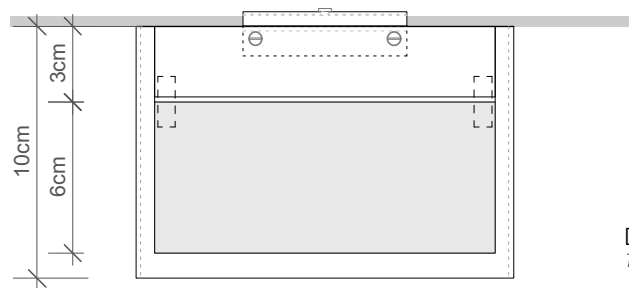

DECOR WALTHER

Schnitt Wandmontage
Section wall fastening

Draufsicht Wandmontage
Top view wall fastening

Rückansicht Wandmontage
Back view wall fastening

Schnitt Spiegelmontage
Section clip on light for mirror

Draufsicht Spiegelmontage
Top view mirror fastening

Rückansicht Spiegelmontage
Back view mirror fastening

BOX 15

Wandleuchte
Wall light

BOX 1-15

Spiegelleuchte
Clip on light for mirror

M 1 : 3

Chrom/Nickel sat/
Silber matt/Gold
matt
Chrome/Nickel satin/
Silver matt/Gold
matt

5 . 15 . 10 cm

1x R7s 78 mm
100 W max.
230 V
IP 44

Leuchtmittel
exklusive
Glas weiß matt

Lamp not included
Glass white mat

Alle Angaben ohne Gewähr.
Maß und Modelländerungen
vorbehalten.
All information without engagement.
Measurement and changes
conditionally.