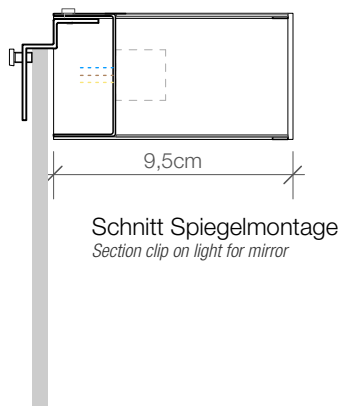

DECOR WALTHER

Schnitt Wandmontage
Section wall fastening

Draufsicht Wandmontage
Top view wall fastening

Rückansicht Wandmontage
Back view wall fastening

Schnitt Spiegelmontage
Section clip on light for mirror

Draufsicht Spiegelmontage
Top view mirror fastening

Rückansicht Spiegelmontage
Back view mirror fastening

BOX 15

Wandleuchte
Wall light

BOX 1-15

Spiegelleuchte
Clip on light for mirror

M 1 : 3

Chrom/Nickel sat/
Silber matt/Gold
matt
Chrome/Nickel satin/
Silver matt/Gold
matt

5 . 15 . 10 cm

1x R7s 78 mm
100 W max.
230 V
IP 44

Leuchtmittel
exklusive
Glas weiß matt

Lamp not included
Glass white mat

Alle Angaben ohne Gewähr.
Maß und Modelländerungen
vorbehalten.
All information without engagement.
Measurement and changes
conditionally.