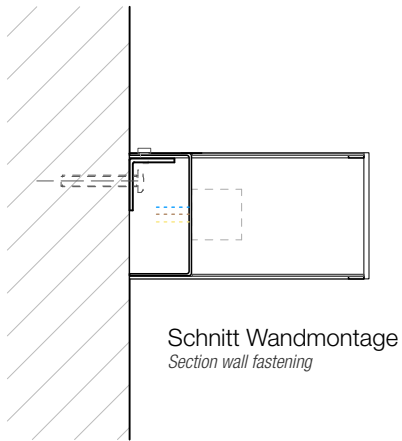

DECOR WALTHER

Schnitt Wandmontage
Section wall fastening

Draufsicht Wandmontage
Top view wall fastening

Rückansicht Wandmontage
Back view wall fastening

Schnitt Spiegelmontage
Section clip on light for mirror

Draufsicht Spiegelmontage
Top view mirror fastening

Rückansicht Spiegelmontage
Back view mirror fastening

BOX 15

Wandleuchte
Wall light

BOX 1-15

Spiegelleuchte
Clip on light for mirror

M 1 : 3

Chrom/Nickel sat/
Silber matt/Gold
matt
Chrome/Nickel satin/
Silver matt/Gold
matt

5 . 15 . 10 cm

1x R7s 78 mm
100 W max.
230 V
IP 44

Leuchtmittel
exklusive
Glas weiß matt

Lamp not included
Glass white mat

Alle Angaben ohne Gewähr.
Maß und Modelländerungen
vorbehalten.
All information without engagement.
Measurement and changes
conditionally.