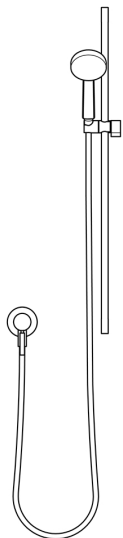

Bad - Meta

Душевой гарнитур - хром матовый

Артикульный номер: Set

хром матовый

Отдельные компоненты комплекта

Для данного комплекта требуются следующие компоненты