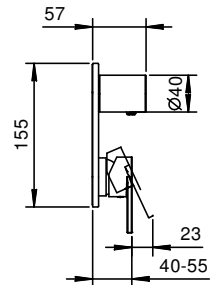

АРТ. V185B+M585A

Встраиваемый смеситель для душа

- ручки
- переключатель на 2 потока с поворотной кнопкой
- впуски 1/2"
- Звукоизолированные

Наружная часть

Отделки:

- Хром 51 02 V185B
- Черный матовый 51 13 V185B
- Белый матовый 51 29 V185B

Внутренняя часть

Отделки:

- 44 00 M585A

Проект:

Комната:

Дата:

Комментарии:

сертификаты: