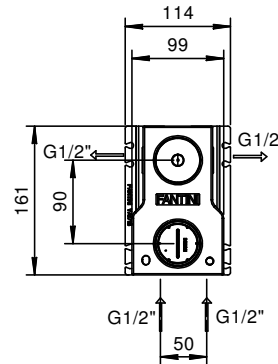

АРТ. V185B+M585A

Встраиваемый смеситель для душа

- ручки
- переключатель на 2 потока с поворотной кнопкой
- впуски 1/2"
- Звукоизолированные

Наружная часть

Отделки:

- Хром 51 02 V185B
- Черный матовый 51 13 V185B
- Белый матовый 51 29 V185B

Внутренняя часть

Отделки:

- 44 00 M585A

Проект:

Комната:

Дата:

Комментарии:

сертификаты: