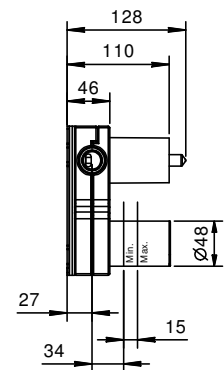

АРТ. V185B+M585A

Встраиваемый смеситель для душа

- ручки
- переключатель на 2 потока с поворотной кнопкой
- впуски 1/2"
- Звукоизолированные

Наружная часть

Отделки:

- Хром 51 02 V185B
- Черный матовый 51 13 V185B
- Белый матовый 51 29 V185B

Внутренняя часть

Отделки:

- 44 00 M585A

Проект:

Комната:

Дата:

Комментарии:

сертификаты: