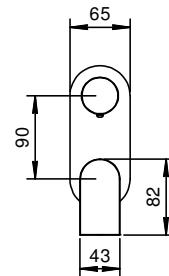

АРТ. V185B+M585A

Встраиваемый смеситель для душа

- ручки
- переключатель на 2 потока с поворотной кнопкой
- впуски 1/2"
- Звукоизолированные

Наружная часть

Отделки:

- Хром 51 02 V185B
- Черный матовый 51 13 V185B
- Белый матовый 51 29 V185B

Внутренняя часть

Отделки:

- 44 00 M585A

Проект:

Комната:

Дата:

Комментарии:

сертификаты: