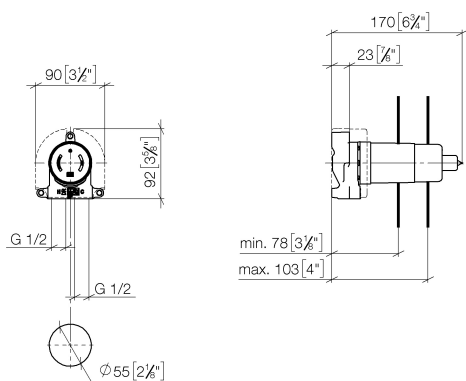

Умывальник - продукты скрытого монтажа
Крепёж настенный скрытого монтажа -
Артикульный номер: 35 003 970 90

- латунь, неэтилированная устойчивая к обесцинкованию
- 2х присоединение – внутренняя резьба 1/2" (холодная/горячая), DN 15
- защитный кожух
- защитная манжета от проникновения воды
- звукоизоляция
- Группа смесителей согл. DIN 4109: 1
- Комбинируется только с комплектами для конечного монтажа 36 013 660-FF / 36 045 660-FF / 36 013 970-FF / 36 045 970-FF / 36 804 661-FF.

размерный чертёж

mm [inches]

Все величины в мм / дюймах = мм x 0,0394