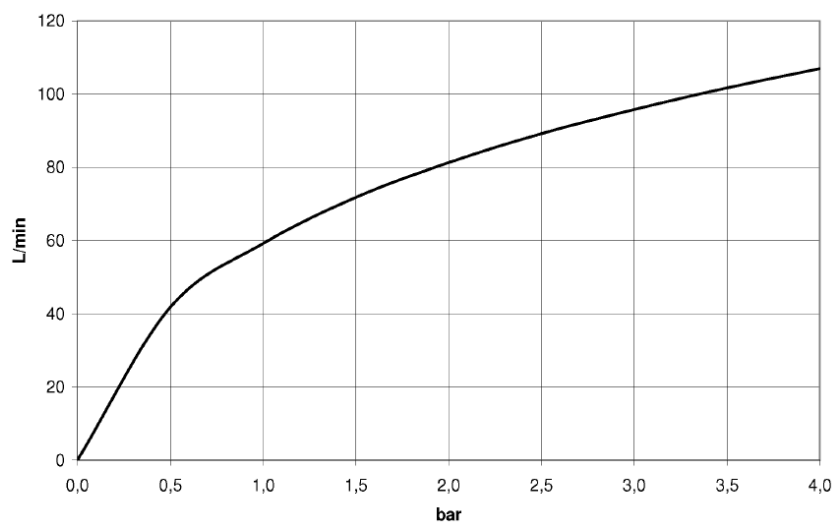

Умывальник - продукты скрытого монтажа
Крепёж настенный скрытого монтажа -
Артикульный номер: 35 003 970 90

- латунь, неэтилированная устойчивая к обесцинкованию
- 2х присоединение – внутренняя резьба 1/2" (холодная/горячая), DN 15
- защитный кожух
- защитная манжета от проникновения воды
- звукоизоляция
- Группа смесителей согл. DIN 4109: 1
- Комбинируется только с комплектами для конечного монтажа 36 013 660-FF / 36 045 660-FF / 36 013 970-FF / 36 045 970-FF / 36 804 661-FF.

размерный чертеж

mm [inches]

Все величины в мм / дюймах = мм x 0,0394

Умывальник - продукты скрытого монтажа
Крепёж настенный скрытого монтажа -
Артикульный номер: 35 003 970 90

график расхода

Умывальник - продукты скрытого монтажа
Крепёж настенный скрытого монтажа -
Артикульный номер: 35 003 970 90