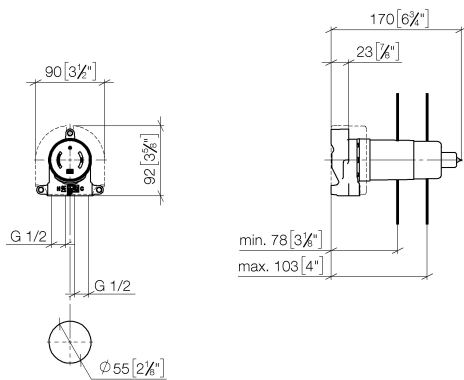

Умывальник - продукты скрытого монтажа
Крепёж настенный скрытого монтажа -
Артикульный номер: 35 003 970 90

- латунь, неэтилированная устойчивая к обесцинкованию
- 2х присоединение – внутренняя резьба 1/2" (холодная/горячая), DN 15
- защитный кожух
- защитная манжета от проникновения воды
- звукоизоляция
- Группа смесителей согл. DIN 4109: 1
- Комбинируется только с комплектами для конечного монтажа 36 013 660-FF / 36 045 660-FF / 36 013 970-FF / 36 045 970-FF / 36 804 661-FF.

размерный чертеж

mm [inches]

Все величины в мм / дюймах = мм x 0,0394

Умывальник - продукты скрытого монтажа
Крепёж настенный скрытого монтажа -
Артикульный номер: 35 003 970 90

график расхода

Умывальник - продукты скрытого монтажа
Крепёж настенный скрытого монтажа -
Артикульный номер: 35 003 970 90

12 179 970 90
Удлинение 25 мм -

12 010 970 90
Защита от утечки 1/2" -