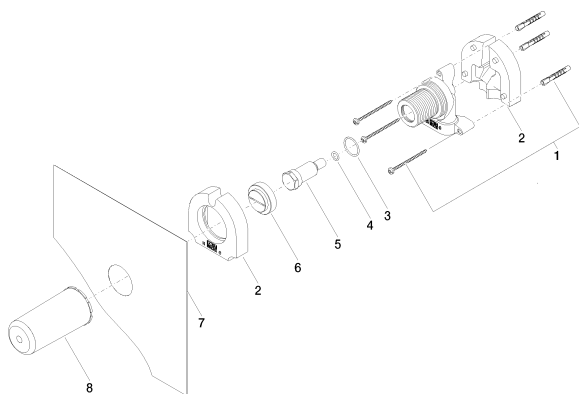

Умывальник - продукты скрытого монтажа
Крепёж настенный скрытого монтажа -
Артикульный номер: 35 003 970 90

- латунь, неэтилированная устойчивая к обесцинкованию
- 2х присоединение – внутренняя резьба 1/2" (холодная/горячая), DN 15
- защитный кожух
- защитная манжета от проникновения воды
- звукоизоляция
- Группа смесителей согл. DIN 4109: 1
- Комбинируется только с комплектами для конечного монтажа 36 013 660-FF / 36 045 660-FF / 36 013 970-FF / 36 045 970-FF / 36 804 661-FF.

размерный чертеж

mm [inches]

Все величины в мм / дюймах = мм x 0,0394

Умывальник - продукты скрытого монтажа
Крепёж настенный скрытого монтажа -
Артикульный номер: 35 003 970 90

график расхода

Умывальник - продукты скрытого монтажа
Крепёж настенный скрытого монтажа -
Артикульный номер: 35 003 970 90

12 179 970 90
Удлинение 25 мм -

12 010 970 90
Защита от утечки 1/2" -

Спецификация запасных частей

№	Артикульный №	Наименование	Расходуемое кол-во
1	05 30 31 029 00 90	Крепление 4,5 x 70 мм -	1
2	09 11 11 019 90	комплектующие 90 x 90 x 42 мм -	2
3	09 14 10 112 90	O-Ring 24,0 x 2,0 мм -	1
4	09 14 10 139 90	O-Ring EPDM 70 9,0 x 2,0 мм -	1
5	09 31 20 038 90	Донный клапан Ø 26,7 x 65 мм -	1
6	09 20 97 010 90	Покрытие 43 x 43 x 15 мм -	1
7	04 14 03 079 00 90	Прокладка -	1
8	09 21 02 130 90	защитная крышка на этапе строительства -	1