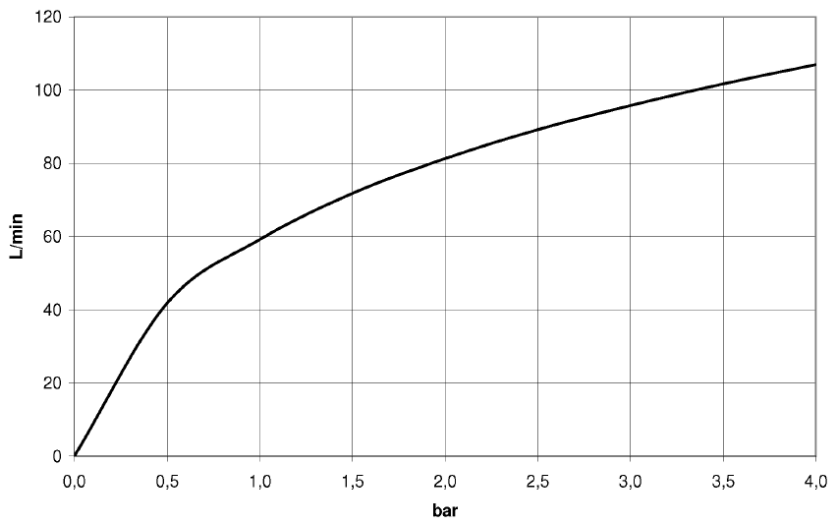

Умывальник - продукты скрытого монтажа
Крепёж настенный скрытого монтажа -
Артикульный номер: 35 003 970 90

- латунь, неэтилированная устойчивая к обесцинкованию
- 2х присоединение – внутренняя резьба 1/2" (холодная/горячая), DN 15
- защитный кожух
- защитная манжета от проникновения воды
- звукоизоляция
- Группа смесителей согл. DIN 4109: 1
- Комбинируется только с комплектами для конечного монтажа 36 013 660-FF / 36 045 660-FF / 36 013 970-FF / 36 045 970-FF / 36 804 661-FF.

размерный чертеж

mm [inches]

Все величины в мм / дюймах = мм x 0,0394

Умывальник - продукты скрытого монтажа
Крепёж настенный скрытого монтажа -
Артикульный номер: 35 003 970 90

график расхода

Умывальник - продукты скрытого монтажа
Крепёж настенный скрытого монтажа -
Артикульный номер: 35 003 970 90