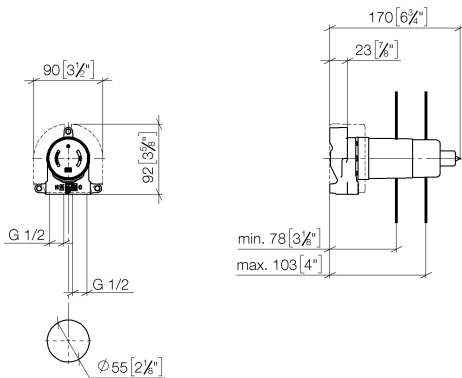

Умывальник - продукты скрытого монтажа
Крепёж настенный скрытого монтажа -
Артикульный номер: 35 003 970 90

- латунь, неэтилированная устойчивая к обесцинкованию
- 2х присоединение – внутренняя резьба 1/2" (холодная/горячая), DN 15
- защитный кожух
- защитная манжета от проникновения воды
- звукоизоляция
- Группа смесителей согл. DIN 4109: 1
- Комбинируется только с комплектами для конечного монтажа 36 013 660-FF / 36 045 660-FF / 36 013 970-FF / 36 045 970-FF / 36 804 661-FF.

размерный чертеж

mm [inches]

Все величины в мм / дюймах = мм x 0,0394

Умывальник - продукты скрытого монтажа
Крепёж настенный скрытого монтажа -
Артикульный номер: 35 003 970 90

график расхода

Умывальник - продукты скрытого монтажа
Крепёж настенный скрытого монтажа -
Артикульный номер: 35 003 970 90

12 179 970 90
Удлинение 25 мм -

12 010 970 90
Защита от утечки 1/2" -

Спецификация запасных частей

№	Артикульный №	Наименование	Расходуемое кол-во
1	05 30 31 029 00 90	Крепление 4,5 x 70 мм -	1
2	09 11 11 019 90	комплектующие 90 x 90 x 42 мм -	2
3	09 14 10 112 90	O-Ring 24,0 x 2,0 мм -	1
4	09 14 10 139 90	O-Ring EPDM 70 9,0 x 2,0 мм -	1
5	09 31 20 038 90	Донный клапан Ø 26,7 x 65 мм -	1
6	09 20 97 010 90	Покрытие 43 x 43 x 15 мм -	1
7	04 14 03 079 00 90	Прокладка -	1
8	09 21 02 130 90	защитная крышка на этапе строительства -	1