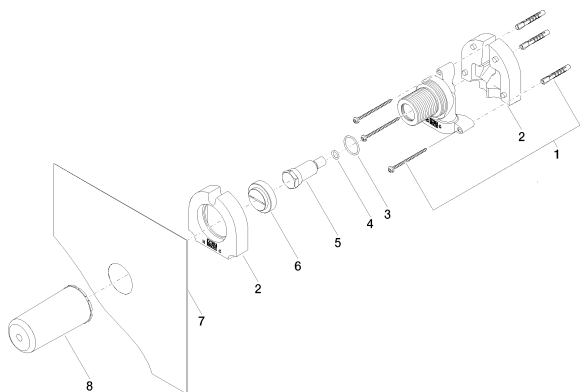

Умывальник - продукты скрытого монтажа
 Крепёж настенный скрытого монтажа -
 Артикульный номер: 35 003 970 90

Спецификация запасных частей

№	Артикульный №	Наименование	Расходуемое кол-во
1	05 30 31 029 00 90	Крепление 4,5 x 70 мм -	1
2	09 11 11 019 90	комплектующие 90 x 90 x 42 мм -	2
3	09 14 10 112 90	O-Ring 24,0 x 2,0 мм -	1
4	09 14 10 139 90	O-Ring EPDM 70 9,0 x 2,0 мм -	1
5	09 31 20 038 90	Донный клапан Ø 26,7 x 65 мм -	1
6	09 20 97 010 90	Покрытие 43 x 43 x 15 мм -	1
7	04 14 03 079 00 90	Прокладка -	1
8	09 21 02 130 90	защитная крышка на этапе строительства -	1