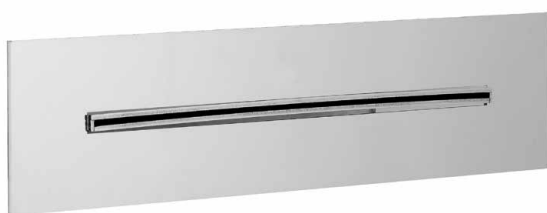

## Bec bain encastré

## CARACTÉRISTIQUES

Bec bain encastré  
*Concealed bath spout*

16 ACC LY 711