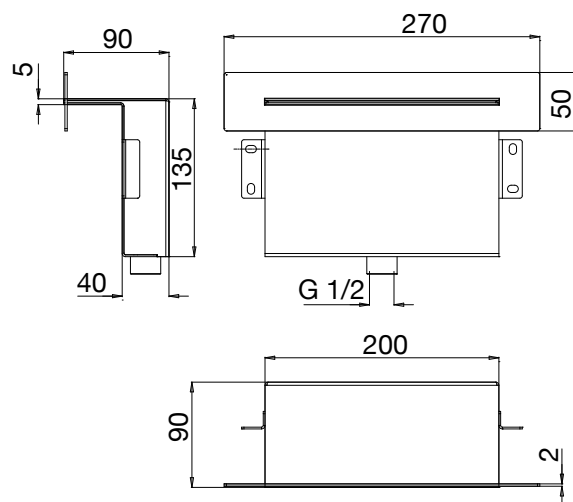

## Bec bain encastré

## CARACTÉRISTIQUES

Bec bain encastré  
*Concealed bath spout*

16 ACC LY 711