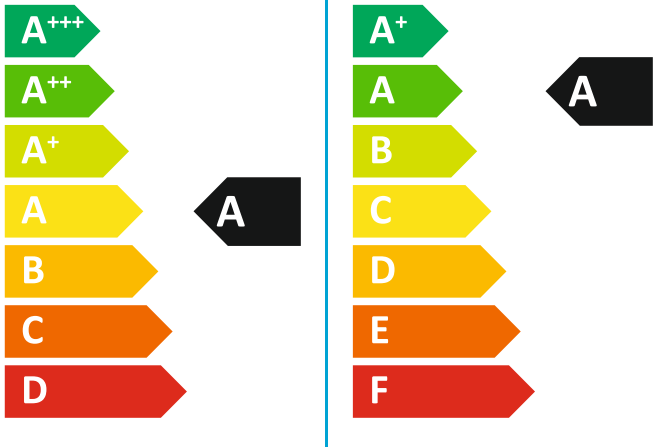

ENERG
енергия · ενεργεια

E.C.A.

PROTEUS PREMIX 24 kW HM

49 dB

24
kW