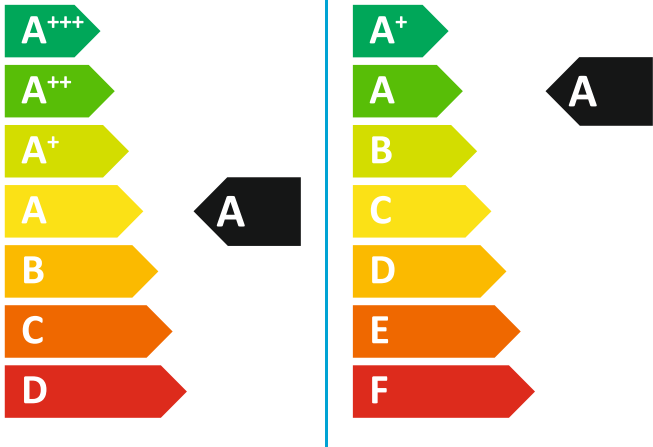

ENERG
енергия · ενεργεια

E.C.A.

PROTEUS PREMIX 28 kW HM

49 dB

28
kW

ENERG
енергия · ενεργεια

E.C.A.

PROTEUS PREMIX 30 kW HM