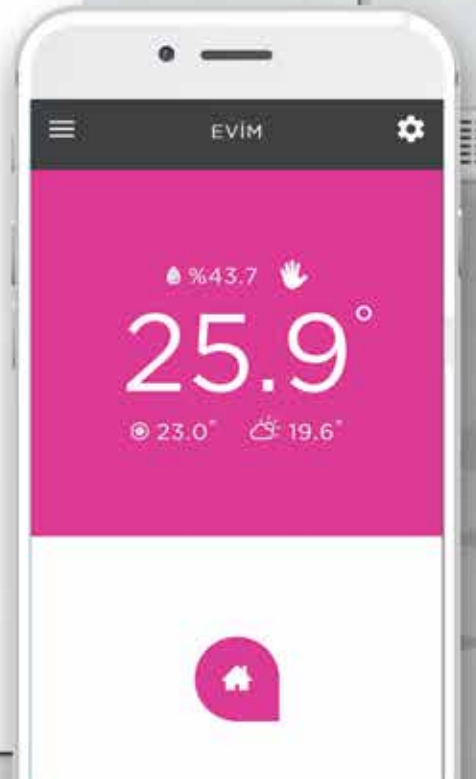

Raporlama
Özelliği

Kullanıcı
Konumu
ile Kontrol

Wi-Fi Bağlantısıyla
Ev Sıcaklığının
Kontrolü

Dışarıdan Kombi
ve Klima Kontrol
Edebilme İmkanı

Teknik & Tasarım Özellikleri

- %107,5 verim
- 24-28-30-35 kW'lık kapasite seçeneği
- ErP A enerji verimlilik sınıfı
- Sessiz çalışma
- 678 mm x 410 mm x 288 mm minimal boyutlarıyla kullanım alanında tasarruf
- Doğalgaz ve LPG ile kullanım imkanı
- Düşük NOx ve CO emisyonları
- ¼ modülasyon oranı
- Tesisatı ve kombiyi koruma altına alan otomatik By-Pass sistemi
- Donmaya karşı koruma
- Kalorifer devresi için Eko ve Konfor Modu
- Akıllı oda termostatu vasıtasıyla IOS ve Android uygulamaları ile kontrol edilebilme
- TSE ve CE Belgeli
- ErP yönetmeliğine uygunluk
- Kullanım suyu için plakalı eşanjörlü model seçeneği
- Sadece ısıtma ve boiler ısıtma kullanımı için model seçeneği
- Paslanmaz çelik brülör ile yüksek yanma verimi, düşük atık gaz emisyonu
- Kullanım suyunda feed forward ve türbin sistemi ile sabit sıcaklıkta su alma imkanı (plakalı eşanjörlü modeller için geçerlidir)
- Otomatik By-Pass sistemi ile tesisatı ve kombiyi koruma altına alma özelliği
- Enerji verimli sirkülasyon pompasıyla daha az enerji tüketimi
- Oda termostatu, dış hava sıcaklık sensörü ve zamanlayıcı (timer) bağlama imkanı
- Tesisattaki ısı yığılmaları engelleyen "pump over-run" özelliği
- Tek elektrotta 2 fonksiyon (ateşleme-iyonizasyon)
- Basıncılı sistem güneş enerjisi desteği (Opsiyonel)
- Ergonomik tasarımı elektronik kart ile bütünleşik büyük ekran negatif LCD-beyaz aydınlatma
- Kompakt full hermetik yapı
- Ergonomik kontrol paneli dizaynı
- Kumanda paneli arka kapağı esnek açılabilir yapısı sayesinde tamamen kapağı çıkarmadan müdahaleye imkanı
- Servis ve bakım kolaylığı sağlayan tasarım
- 60/100 mm ve 80/125 bacalar için tek gövde