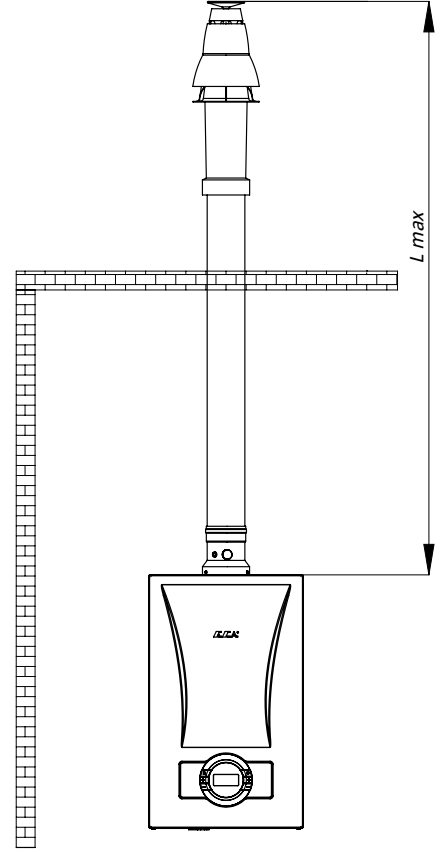

Kullanım suyu ısıtma sıcaklık azaltma düğmesi sayesinde kullanım suyunun sıcaklığı 30°C'ye kadar azaltılabilir.

6) Kalorifer Devresi Isıtma Sıcaklık Azaltma Düğmesi

Kalorifer devresi ısıtma sıcaklık azaltma düğmesi sayesinde kalorifer devresindeki ısıtma suyunun sıcaklığı 30°C'ye kadar azaltılabilir.

Yatay ve Dikey Baca Uygulamaları

Yatay Hermetik Baca Uygulaması

- Tek dirsekli L max mesafesi: 10 m, Ø60/100
- Tek dirsekli L max mesafesi: 20 m, Ø80/125

Dikey Hermetik Baca Uygulaması

- Dirseksiz L max mesafesi: 10 m, Ø60/100
- Dirseksiz L max mesafesi: 20 m, Ø80/125