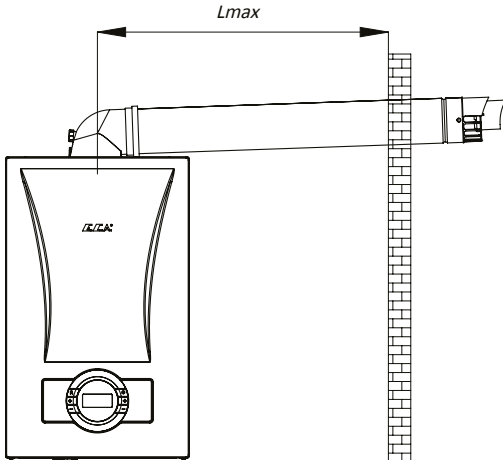

4) Kalorifer Devresi Isıtma Sıcaklık Artırma Düğmesi

Kalorifer devresi ısıtma sıcaklık artırma düğmesi sayesinde kalorifer devresindeki ısıtma suyunun sıcaklığı 80°C 'ye kadar artırılabilir.

5) Kullanım Suyu Isıtma Sıcaklık Azaltma Düğmesi

Kullanım suyu ısıtma sıcaklık azaltma düğmesi sayesinde kullanım suyunun sıcaklığı 30°C'ye kadar azaltılabilir.

6) Kalorifer Devresi Isıtma Sıcaklık Azaltma Düğmesi

Kalorifer devresi ısıtma sıcaklık azaltma düğmesi sayesinde kalorifer devresindeki ısıtma suyunun sıcaklığı 30°C'ye kadar azaltılabilir.

Yatay ve Dikey Baca Uygulamaları

Yatay Hermetik Baca Uygulaması

- Tek dirsekli L max mesafesi: 10 m, Ø60/100
- Tek dirsekli L max mesafesi: 20 m, Ø80/125

Dikey Hermetik Baca Uygulaması

- Dirseksiz L max mesafesi: 10 m, Ø60/100
- Dirseksiz L max mesafesi: 20 m, Ø80/125