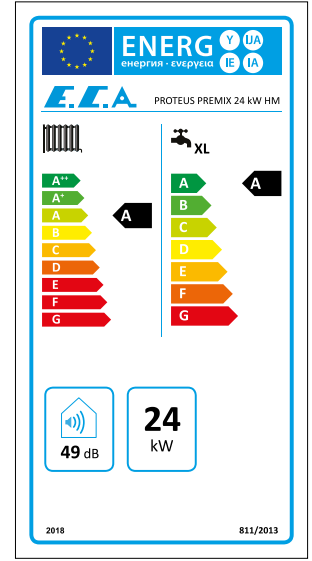

Raporlama
Özelliği

Kullanıcı
Konumu
ile Kontrol

Wi-Fi Bağlantısıyla
Ev Sıcaklığının
Kontrolü

Dışarıdan Kombi
ve Klima Kontrol
Edebilme İmkanı

Teknik & Tasarım Özellikleri

- %107,5 verim
- 24-28-30-35 kW'lık kapasite seçeneği
- ErP A enerji verimlilik sınıfı
- Sessiz çalışma
- 678 mm x 410 mm x 288 mm minimal boyutlarıyla kullanım alanında tasarruf
- Doğalgaz ve LPG ile kullanım imkanı
- Düşük NOx ve CO emisyonları
- ¼ modülasyon oranı
- Tesisatı ve kombiyi koruma altına alan otomatik By-Pass sistemi
- Donmaya karşı koruma
- Kalorifer devresi için Eko ve Konfor Modu
- Akıllı oda termostatu vasıtasıyla IOS ve Android uygulamaları ile kontrol edilebilme
- TSE ve CE Belgeli
- ErP yönetmeliğine uygunluk
- Kullanım suyu için plakalı eşanjörlü model seçeneği
- Sadece ısıtma ve boiler ısıtma kullanımı için model seçeneği
- Paslanmaz çelik brülör ile yüksek yanma verimi, düşük atık gaz emisyonu
- Kullanım suyunda feed forward ve türbin sistemi ile sabit sıcaklıkta su alma imkanı (plakalı eşanjörlü modeller için geçerlidir)
- Otomatik By-Pass sistemi ile tesisatı ve kombiyi koruma altına alma özelliği
- Enerji verimli sirkülasyon pompasıyla daha az enerji tüketimi
- Oda termostatu, dış hava sıcaklık sensörü ve zamanlayıcı (timer) bağlama imkanı
- Tesisattaki ısı yığılmaları engelleyen "pump over-run" özelliği
- Tek elektrotta 2 fonksiyon (ateşleme-iyonizasyon)
- Basıncılı sistem güneş enerjisi desteği (Opsiyonel)
- Ergonomik tasarımı elektronik kart ile bütünleşik büyük ekran negatif LCD-beyaz aydınlatma
- Kompakt full hermetik yapı
- Ergonomik kontrol paneli dizaynı
- Kumanda paneli arka kapağı esnek açılabilir yapısı sayesinde tamamen kapağı çıkarmadan müdahaleye imkanı
- Servis ve bakım kolaylığı sağlayan tasarım
- 60/100 mm ve 80/125 bacalar için tek gövde