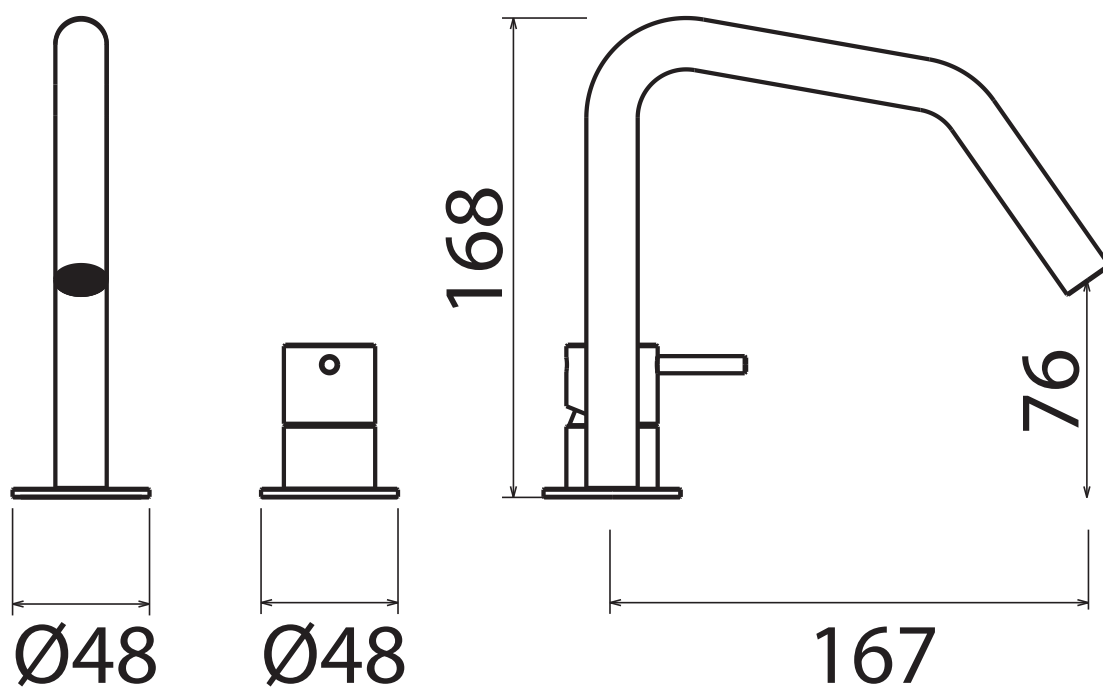

**DEC**

DEC 103

Two-hole mixer for washbasin with spout  
Miscelatore 2 fori per lavabo con bocca erogazione  
Mezclador para lavabo con 2 orificios y caño  
Mitigeur lavabo 2 trous avec bec  
Zweilochmischbatterie für Waschbecken mit Hahnauslauf