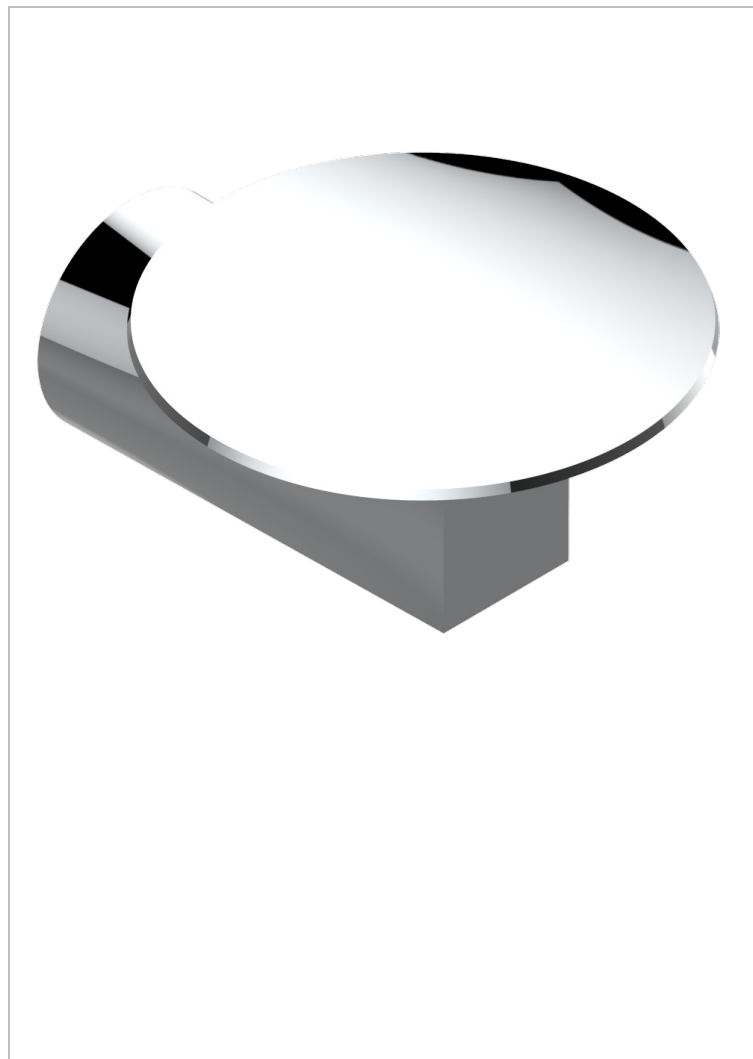

# МЕТАМОРФОЗЕ С ЧЕРНОЙ КЕРАМИКОЙ

G6D-546

Мыльница настенная Ø 100 мм

## ХАРАКТЕРИСТИКИ

- Metamorphose с чёрной керамикой
- Мыльница настенная Ø 100 мм

## ДОСТУПНЫЕ ВАРИАНТЫ ПОКРЫТИЙ

Blush PVD - H62  
Graphite PVD - H64  
Matt Umber PVD - H67  
Matt blush PVD - H60  
Matt graphite PVD - H65  
Umber PVD - H66

Аранья (чёрный никель) - D24  
Бронза - D01  
Золото - F01  
Матовая красная старинная медь - H07  
Матовое золото - F07  
Матовое светлое золото - F31

Матовый никель - C01  
Матовый хром - C02  
Никель - B01  
Покрытие PVD бронза - F33  
Покрытие PVD золотистый цвет - H52  
Покрытие PVD латунь - H49

Покрытие PVD матовая бронза - F34  
Покрытие PVD матовая латунь - H50  
Покрытие PVD матовый золотистый - H53  
Покрытие PVD матовый никель - H56  
Покрытие PVD никель - H55  
Розовое золото - F27