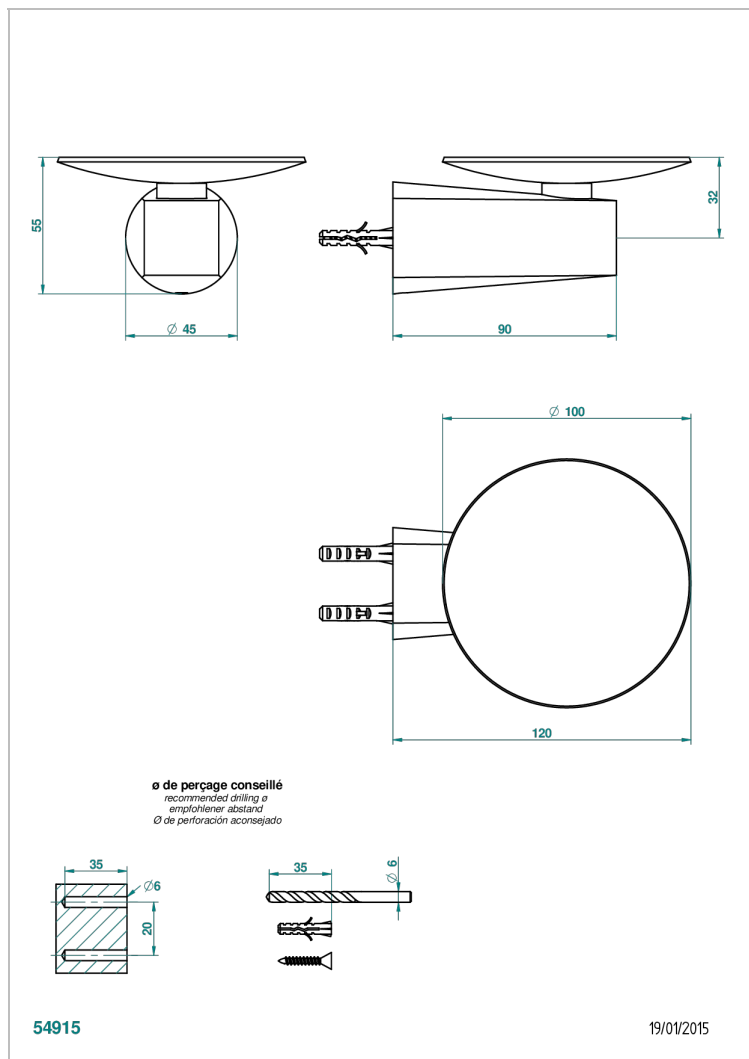

# МЕТАМОРФОЗЕ С ЧЕРНОЙ КЕРАМИКОЙ

G6D-546

Мыльница настенная Ø 100 мм

## ХАРАКТЕРИСТИКИ

- Metamorphose с чёрной керамикой
- Мыльница настенная Ø 100 мм