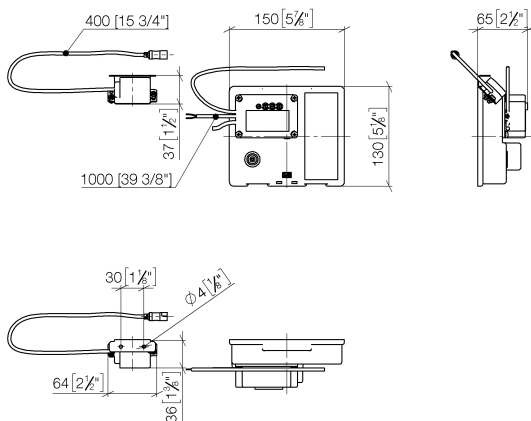

Умывальник - MEM

eSET Touchfree Смеситель для умывальника с настройкой температуры -

Артикульный номер: 42 765 970 90

- автоматический гигиенический слив
- подходит для термодезинфекции
- регулируемое время вытекания по инерции
- высокочастотные сенсоры с самокалибровкой
- электромагнитный клапан
- настройка температуры термостатом
- сетевой блок питания 100-240 VAC / 12 VDC, 50-60 Hz, 18 Вт включая комплект переходников для страны пользования
- Группа смесителей согл. DIN 4109: 1
- Комбинация с раковинами из проводящих материалов (например, стали, речного камня) исключена.
- Комбинация с раковинами с закрывающимся сливом исключена.
- ВНИМАНИЕ: на электронные приборы распространяются отдельные положения и условия.

Для данного артикула требуются комплектующие.

размерный чертёж

mm [inches]

Все величины в мм / дюймах = мм x 0,0394