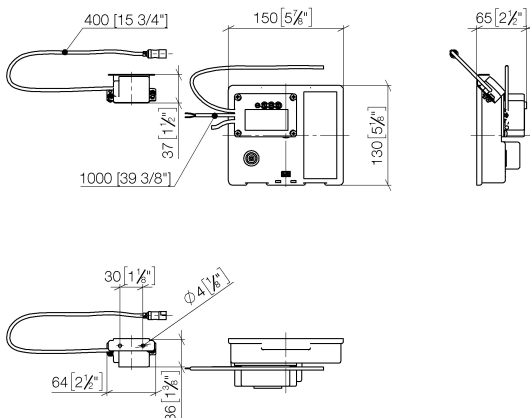

Умывальник - MEM

eSET Touchfree Смеситель для умывальника с настройкой температуры -

Артикулльный номер: 42 765 970 90

- автоматический гигиенический слив
- подходит для термодезинфекции
- регулируемое время вытекания по инерции
- высокочастотные сенсоры с самокалибровкой
- электромагнитный клапан
- настройка температуры термостатом
- сетевой блок питания 100-240 VAC / 12 VDC, 50-60 Hz, 18 Вт включая комплект переходников для страны пользования
- Группа смесителей согл. DIN 4109: 1
- Комбинация с раковинами из проводящих материалов (например, стали, речного камня) исключена.
- Комбинация с раковинами с закрывающимся сливом исключена.
- ВНИМАНИЕ: на электронные приборы распространяются отдельные положения и условия.

Для данного артикула требуются комплектующие.

размерный чертеж

mm [inches]

Все величины в мм / дюймах = мм x 0,0394

Умывальник - MEM

eSET Touchfree Смеситель для умывальника с настройкой температуры -

Артикульный номер: 42 765 970 90

Умывальник - MEM

eSET Touchfree Смеситель для умывальника с настройкой температуры -

Артикульный номер: 42 765 970 90

35 740 970 90

еSET Touchfree Смеситель
для умывальника с
настройкой температуры
для комбинации со
свободностоящими
смесителями -

35 741 970 90

еSET Touchfree Смеситель
для умывальника с
настройкой температуры
для комбинации со
настенными смесителями -