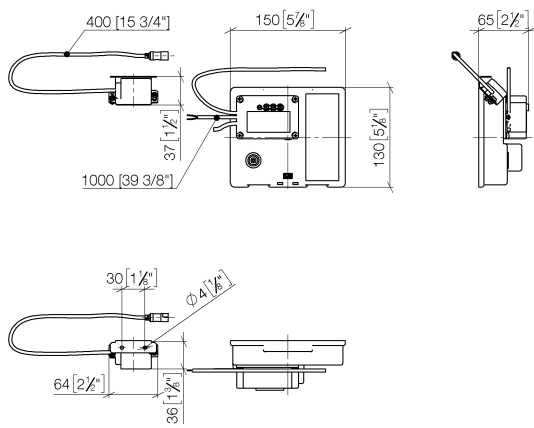

## Умывальник - MEM

eSET Touchfree Смеситель для умывальника с настройкой температуры -

Артикульный номер: 42 765 970 90

- автоматический гигиенический слив
- подходит для термодезинфекции
- регулируемое время вытекания по инерции
- высокочастотные сенсоры с самокалибровкой
- электромагнитный клапан
- настройка температуры термостатом
- сетевой блок питания 100-240 VAC / 12 VDC, 50-60 Hz, 18 Вт включая комплект переходников для страны пользования
- Группа смесителей согл. DIN 4109: 1
- Комбинация с раковинами из проводящих материалов (например, стали, речного камня) исключена.
- Комбинация с раковинами с закрывающимся сливом исключена.
- **ВНИМАНИЕ:** на электронные приборы распространяются отдельные положения и условия.

Для данного артикула требуются комплектующие.

Умывальник - MEM

eSET Touchfree Смеситель для умывальника с настройкой температуры -

Артикульный номер: 42 765 970 90

размерный чертеж

mm [inches]

Все величины в мм / дюймах = мм x 0,0394

Умывальник - MEM

eSET Touchfree Смеситель для умывальника с настройкой температуры -

Артикульный номер: 42 765 970 90

35 740 970 90

eSET Touchfree Смеситель для умывальника с настройкой температуры для комбинации со свободностоящими смесителями -