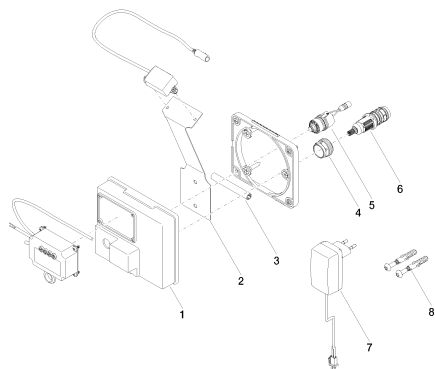

Умывальник - MEM

eSET Touchfree Смеситель для умывальника с настройкой температуры -

Артикульный номер: 42 765 970 90

35 740 970 90

eSET Touchfree Смеситель для умывальника с настройкой температуры для комбинации со свободностоящими смесителями -

35 741 970 90

eSET Touchfree Смеситель для умывальника с настройкой температуры для комбинации со настенными смесителями -

Спецификация запасных частей

№	Артикульный №	Наименование	Расходуемое кол-во