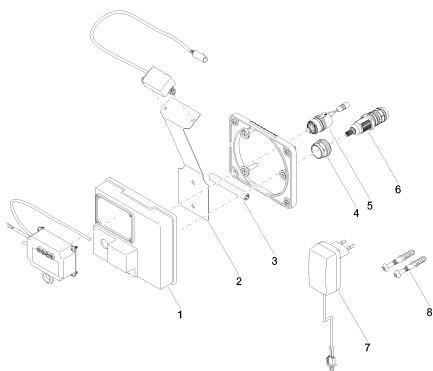

Умывальник - MEM

eSET Touchfree Смеситель для умывальника с настройкой температуры -

Артикулльный номер: 42 765 970 90

Спецификация запасных частей

№	Артикулльный №	Наименование	Расходуемое кол-во
---	----------------	--------------	--------------------