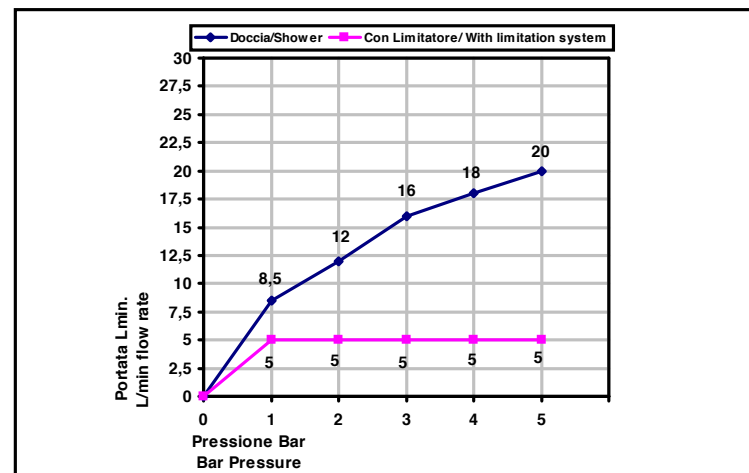

Pressione dinamica minima di utilizzo 0,5 bar.
Minimum dynamic pressure of use: 0,5 Bar.

La doccetta Art 854 è dotata di limitatore di portata da 5 l/min da 1 a 5 bar
The handshower Art_854 has a limitation system of 5 l/m for 1 to 5 Bar

PORTATE A PRESSIONE DINAMICA SENZA LIMITATORE
FLOW RATES AT DYNAMIC PRESSURE WITHOUT LIMITATION SYSTEM

-Uscita Doccia	1 bar	8,5 l/min
- Shower exit	2 bar	12 l/min
	3 bar	16 l/min
	4 bar	18 l/min
	5 bar	20 l/min

Cod. 874
Aste doccia

© Copyright of Bongio s.r.l.

Saliscendi minimalista quadro
con doccetta monogetto
e flessibile doppia aggraffatura
mm 1500, 1/2" ff conico

Square minimalist sliding rail
with single function handshower
and mms 1500 double interlock hose,
1/2" ff conical