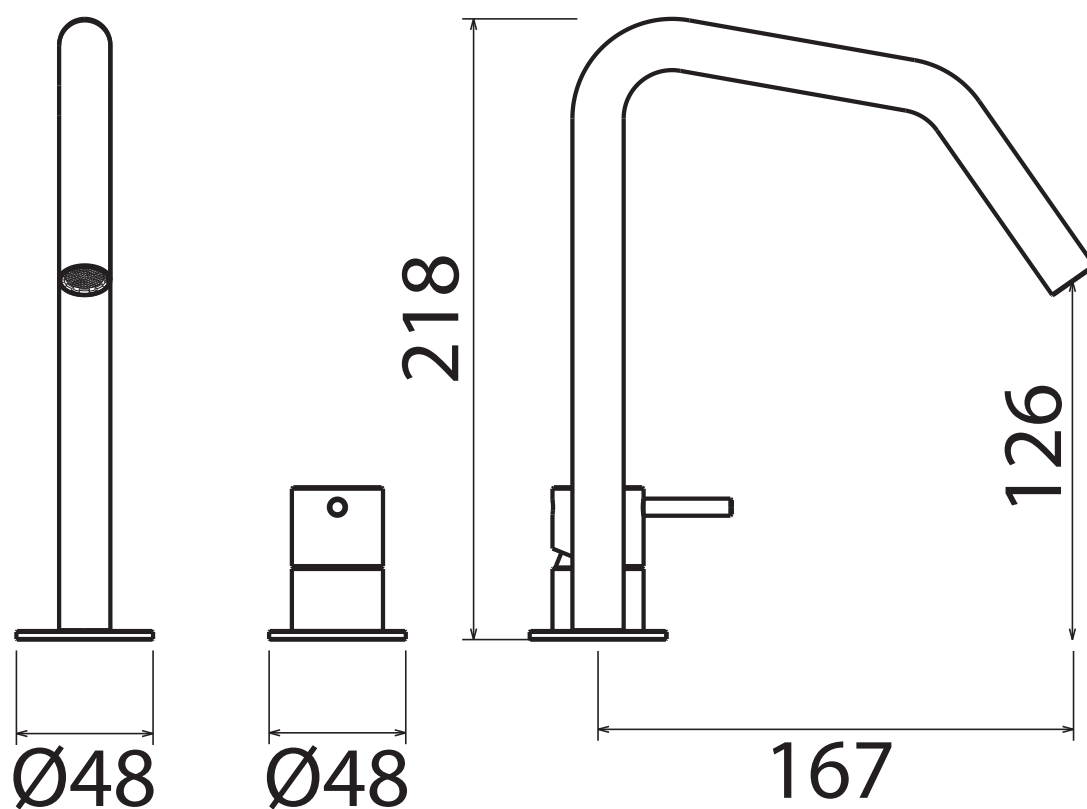

**DEC**

DEC 101

Two-hole mixer for washbasin with spout  
Miscelatore 2 fori per lavabo con bocca erogazione  
Mezclador para lavabo con 2 orificios y caño  
Mitigeur lavabo 2 trous avec bec  
Zweilochmischbatterie für Waschbecken mit Hahnauslauf