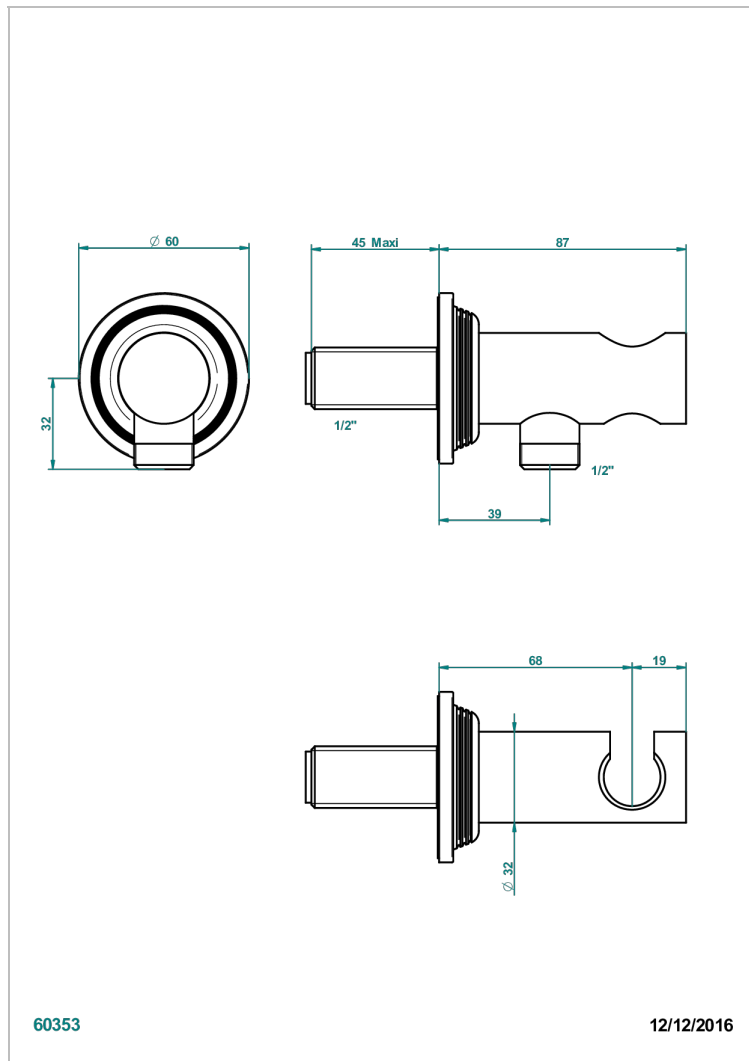

# GRAND CENTRAL С РУЧКАМИ-КРЕСТИКАМИ С БЕЛЫМ ОНИКСОМ

THG<sup>®</sup>  
PARIS

U9R-53L

Вывод встраиваемый в стену с крючком

## ХАРАКТЕРИСТИКИ

- Grand central с ручками-крестиками с белым ониксом
- Вывод встраиваемый в стену с крючком