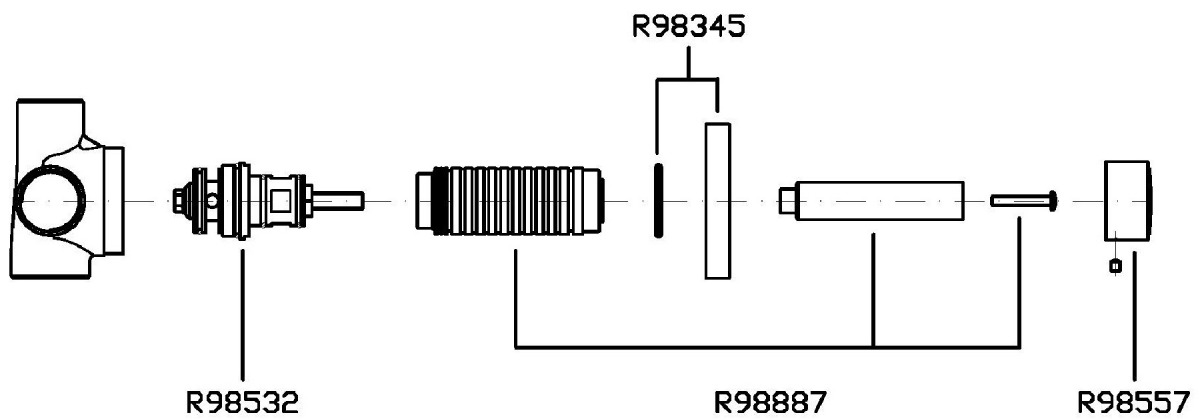

SIMPLY BEAUTIFUL

Z94540

Deviatore per incasso vasca-doccia. / Built-in diverter for bath-shower mixer.

Deviatore per incasso vasca-doccia.

Built-in diverter for bath-shower mixer.

R99629

Parte incasso. / Built-in part.

SIMPLY BEAUTIFUL

Z94540 Portate / Flowrates (lt/min)

PRESSIONE PRESSURE	1 BAR	2 BAR	3 BAR	4 BAR	5 BAR
P1 BOCCA VASCA WALL SPOUT	35,2	50,2	61	69,5	77
P2 SOFFIONE SHOWER HEAD	12,3	17,6	21,7	24,9	27,3
P3					
P4					
P5					

SIMPLY BEAUTIFUL

Z94540 Pesì e Misure / Weights and Sizes

Peso (Kg) Weight (lb)	0,54 (Kg)	1,19 (lb)
Volume test (dc3) - (in3)	1,21 (dc3)	73,84 (in3)
h (mm) - (in)	73,00 (mm)	2,87 (in)
L1 (mm) - (in)	127,00 (mm)	5,00 (in)
L2 (mm) - (in)	130,00 (mm)	5,12 (in)