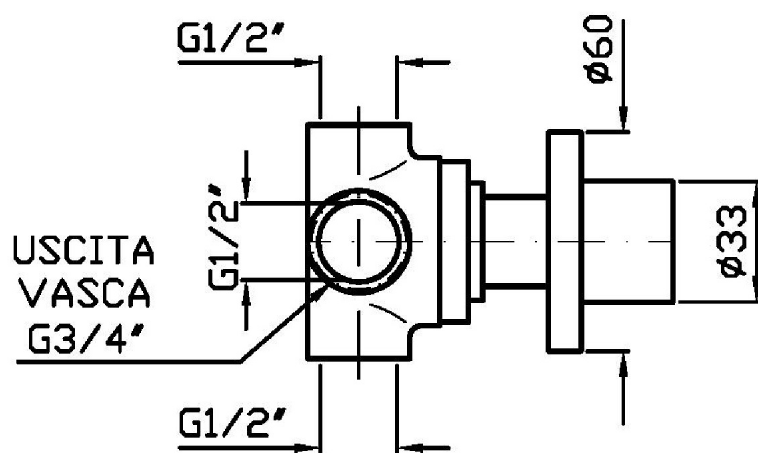

SIMPLY BEAUTIFUL

Z94540

Disegno Complessivo / Overall Drawing