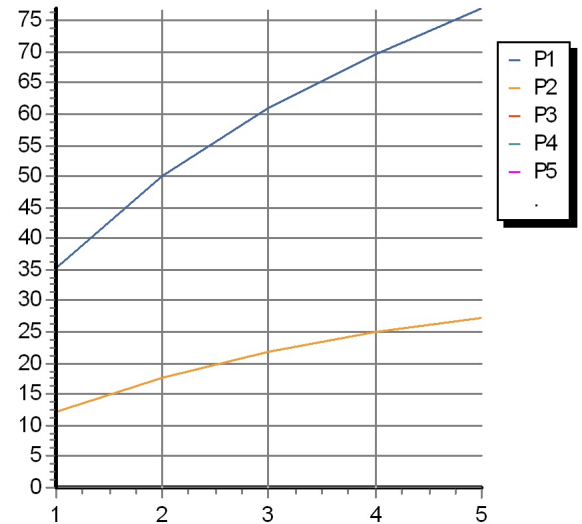

SIMPLY BEAUTIFUL

Z94540 Portate / Flowrates (lt/min)

PRESSIONE PRESSURE	1 BAR	2 BAR	3 BAR	4 BAR	5 BAR
P1 BOCCA VASCA WALL SPOUT	35,2	50,2	61	69,5	77
P2 SOFFIONE SHOWER HEAD	12,3	17,6	21,7	24,9	27,3
P3					
P4					
P5					

SIMPLY BEAUTIFUL

Z94540 Pesì e Misure / Weights and Sizes

Peso (Kg) Weight (lb)	0,54 (Kg)	1,19 (lb)
Volume test (dc3) - (in3)	1,21 (dc3)	73,84 (in3)
h (mm) - (in)	73,00 (mm)	2,87 (in)
L1 (mm) - (in)	127,00 (mm)	5,00 (in)
L2 (mm) - (in)	130,00 (mm)	5,12 (in)