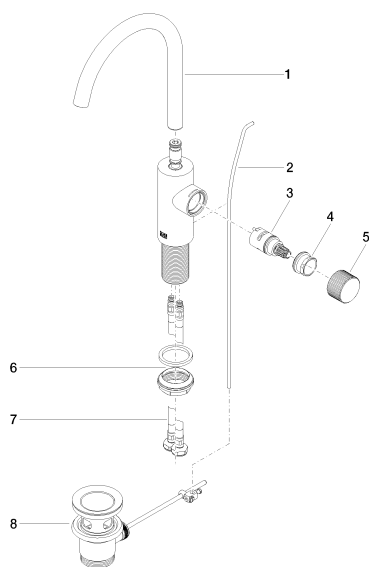

Умывальник - Meta

META PURE Смеситель для умывальника однорычажный со сливным гарнитуром -

Артикульный номер: 33 500 665-33

Спецификация запасных частей

№	Артикульный №	Наименование	Расходуемое кол-во
1	90 28 22 320 00-33		1
2	09 31 09 110-33	Тяга Ø 4 x 384 мм - чёрный матовый	1
3	90 90 03 169 00 90		1
4	09 24 04 266 90	Крепление Ø 28 x 10,8 мм -	1
5	09 20 66 011-33	Ручка Ø 36 x 23 мм - чёрный матовый	1
6	04 23 10 044 07 90		1
7	04 30 04 100 00 90	Напорный шланг M8x1 x 3/8" x 420 мм -	2
8	04 11 01 001 00-33	Сливной гарнитур 1 1/4" - чёрный матовый	1