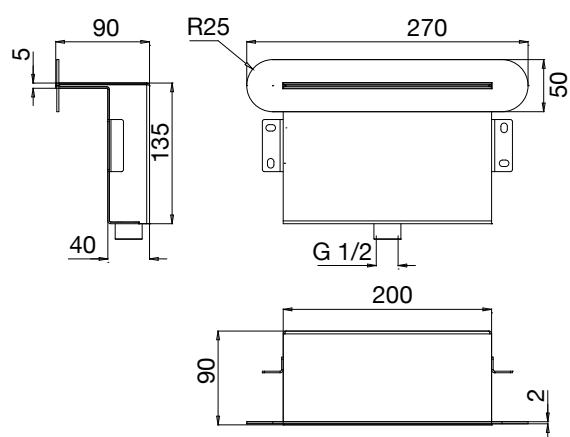

## Bec bain encastré

## CARACTÉRISTIQUES

Bec bain encastré  
*Concealed bath spout*

16 ACC LY 711