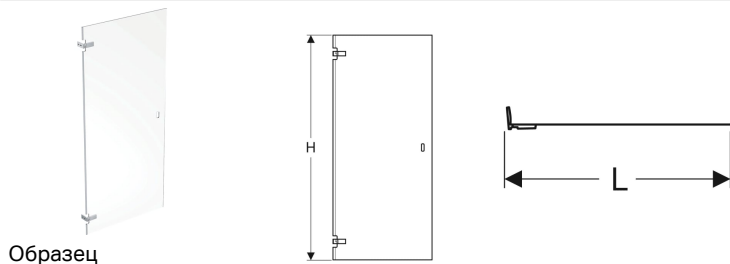

Распашная дверь IDO Design

Образец

Цели применения

- Для санузлов в частных квартирах/домах и гостиницах

Характеристики

- Без рамы
- Прямой
- Может использоваться как одна дверь или в комбинации со второй дверью или душевой перегородкой

Объем поставки

- Качающаяся дверь

- С ручкой-скобой
- Открывание качающейся двери
- С подъемно-опускным механизмом
- Однослойное безосколочное стекло, прозрачное

Технические характеристики

Материал | Алюминий

Арт. №	Цвет / поверхность	L	H	Модель	
500.920.00.5	Серебристый / Стекло, прозрачное	70 см	200 см	Правая	Новый
500.873.00.5	Серебристый / Стекло, прозрачное	70 см	200 см	Левая	Новый
500.896.00.5	Серебристый / Стекло, прозрачное	80 см	200 см	Правая	Новый
500.924.00.5	Серебристый / Стекло, прозрачное	80 см	200 см	Левая	Новый
500.882.00.5	Серебристый / Стекло, прозрачное	90 см	200 см	Правая	Новый
500.929.00.5	Серебристый / Стекло, прозрачное	90 см	200 см	Левая	Новый