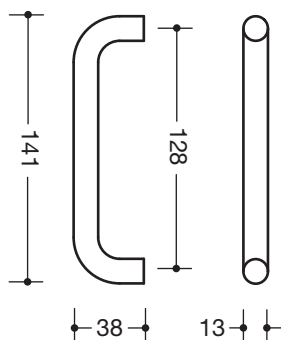

Produktdatenblatt
Möbelgriff ø 13 mm 548.13.128

HEWI

Möbelgriff ø 13 mm 548.13.128

aus durchgefärbtem Polyamid, Durchmesser 13 mm.
Befestigungsabstand 128 mm.
gerader Griff in gebogener Form ausgeführt, mit gerader
Anbindung, für einseitige Befestigung vorgerichtet.

Abmessungen in mm

Farben

Polyamid

Alternative Farben

Polyamid, matt

Technische Änderungen vorbehalten, 07.03.2022

HEWI Heinrich Wilke GmbH
Postfach 1260
D-34442 Bad Arolsen

Telefon: +49 5691 82-0
Telefax: +49 5691 82-319