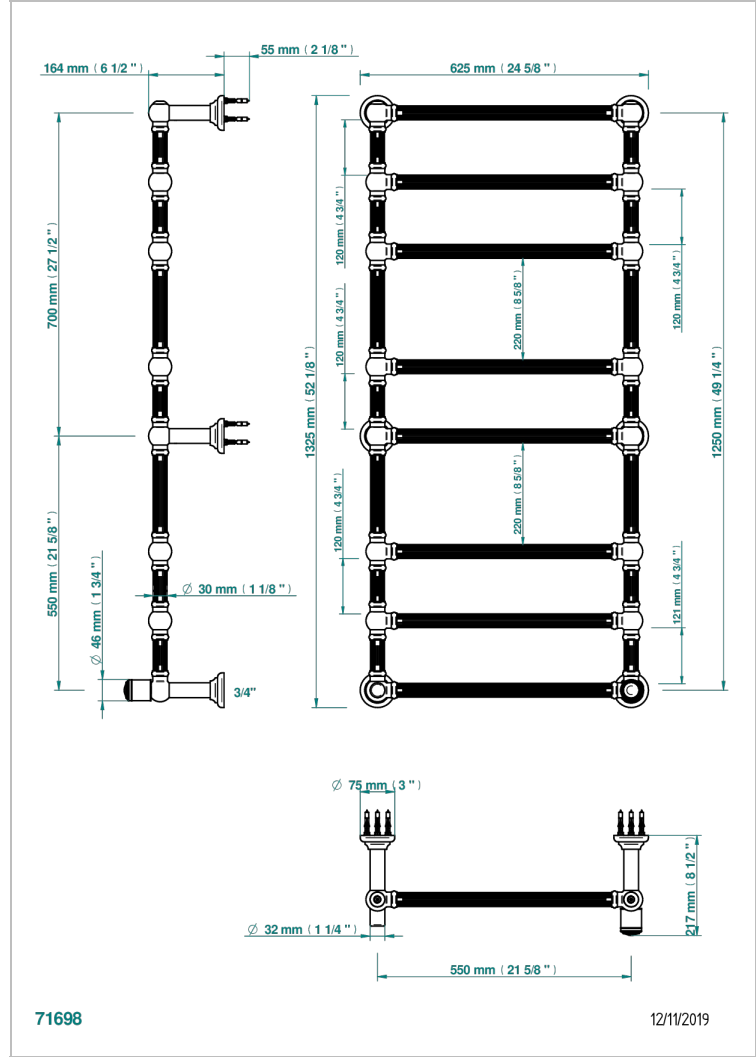

Полотенцесушитель Традиционный каннелированный, 8 перекладин, 625 мм x 1325 мм, водяной, с 1 декоративной крестовой рукояткой

### ХАРАКТЕРИСТИКИ

- Malmaison Howlite
- Полотенцесушитель Традиционный каннелированный, 8 перекладин, 625 мм x 1325 мм, водяной, с 1 декоративной крестовой рукояткой

### ТЕХНИЧЕСКИЕ ХАРАКТЕРИСТИКИ

- Pression : 0,5 bars < P < 3 bars (recommandée)
- Pressure : 7.25 psi < P < 43.5 psi (advised)
- Température eau maximale conseillée : 60°C
- Maximum water temperature advised: 140°F
- Hauteur minimale au sol (maximum height from the ground) : 60 cm (24")
- Puissance / Power : 171W à Delta T 30

### ДОСТУПНЫЕ ВАРИАНТЫ ПОКРЫТИЙ

- Бронза - D01
- Золото - F01
- Матовое золото - F07
- Матовое светлое золото - F31
- Матовый никель - C01
- Матовый хром - C02

- Никель - B01
- Светлое золото - F30
- Хром - A02