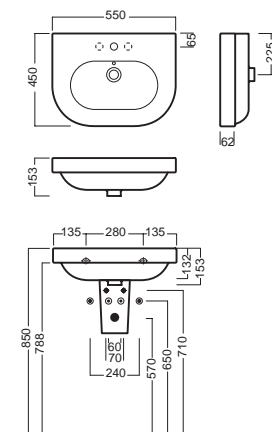

sospeso
wall hung

ACCESSORI ACCESSORIES

YR4701
fissaggio lavabo
fixing bolt for washbasin

YXMY77
sifone di scarico
drain trap

A0Y7A801 (BI-White)
Piletta in CERAMICA con
tappo "Up & Down" Ø 71 mm
CERAMIC drain siphon with
"Up & Down" cap Ø 71 mm

YXMQ77 (CR-Chrome)
YXMQ01 (BI-White)
Piletta universale
"Up & Down"/ Scarico Libero
con tappo Ø 63 mm
Universal "Free outlet" /
"Up & Down" drain siphon with
cap Ø 63 mm

YXCQ01
Semicolonna Q
siphon cover Q

Y0IQ01
fissaggio per semicolonna
fixing bolt for siphon cover

DISEGNO TECNICO TECHNICAL DESIGN

 **01 BIANCO**
WHITE