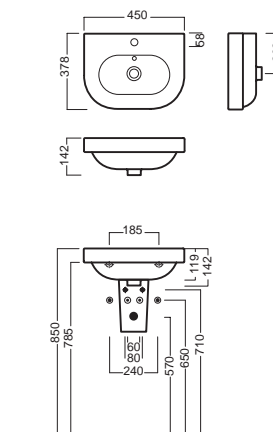

sospeso
wall hung

ACCESSORI ACCESSORIES

YR4701
fissaggio lavabo
fixing bolt for washbasin

YXMY77
sifone di scarico
drain trap

A0Y7A801 (BI-White)
Piletta in CERAMICA con
tappo "Up & Down" Ø 71 mm
CERAMIC drain siphon with
"Up & Down" cap Ø 71 mm

YXMQ77 (CR-Chrome)
YXMQ01 (BI-White)
Piletta universale
"Up & Down"/ Scarico Libero
con tappo Ø 63 mm
Universal "Free outlet" /
"Up & Down" drain siphon with
cap Ø 63 mm

YXCQ01
Semicolonna Q
siphon cover Q

Y0IQ01
fissaggio per semicolonna
fixing bolt for siphon cover

DISEGNO TECNICO TECHNICAL DESIGN

 **01 BIANCO**
WHITE