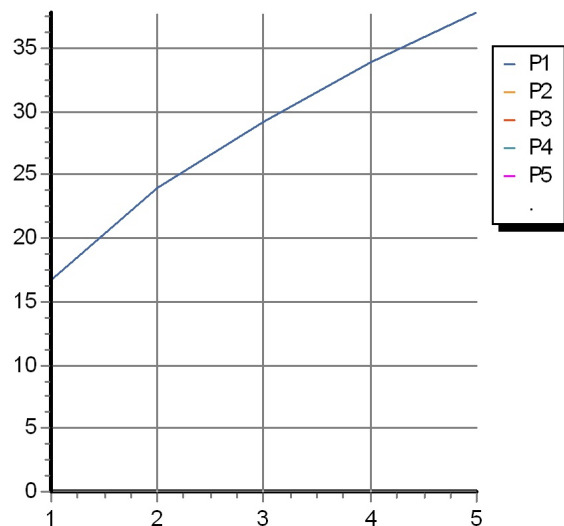

## SIMPLY BEAUTIFUL

Z94599 Portate / Flowrates (lt/min)

PRESSIONE PRESSURE	1 BAR	2 BAR	3 BAR	4 BAR	5 BAR
DEVIATORE <i>P1</i>	16,7	24	29,2	33,8	37,8
<i>P2</i>					
<i>P3</i>					
<i>P4</i>					
<i>P5</i>					

## SIMPLY BEAUTIFUL

Z94599 Pesi e Misure / Weights and Sizes

Peso ( Kg ) Weight ( lb )	0,59 ( Kg )	1,30 ( lb )
Volume test ( dc3 ) - ( in3 )	0,91 ( dc3 )	55,53 ( in3 )
h ( mm ) - ( in )	66,00 ( mm )	2,60 ( in )
L1 ( mm ) - ( in )	111,00 ( mm )	4,37 ( in )
L2 ( mm ) - ( in )	123,00 ( mm )	4,84 ( in )