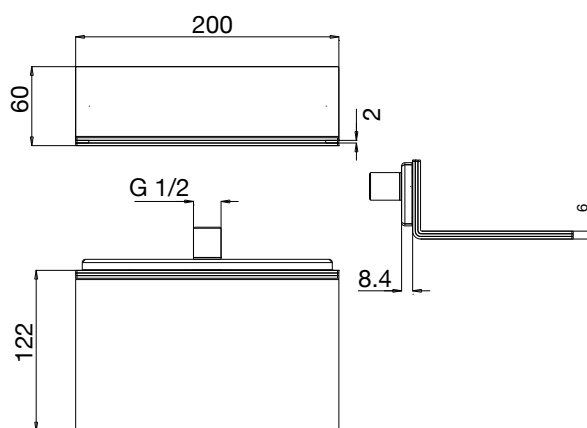

Réf. **82.084**

Bec bain mural forme L

CARACTÉRISTIQUES

Bec bain mural forme L
Wall bath spout "L" design

FINITION USUELLE

IB Inox Brillant
Glossy Stainless Steel