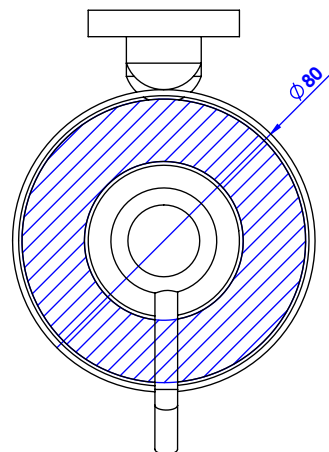

Collection : Charléty à manettes II

Distributeur de savon liquide mural. GM, obsidienne, cont.360ml.

Wall-mounted soap dispenser. large size, obsidian, cont.360ml.

Ref : C09-531

Ref : C11-531

CRISTAL & BRONZE