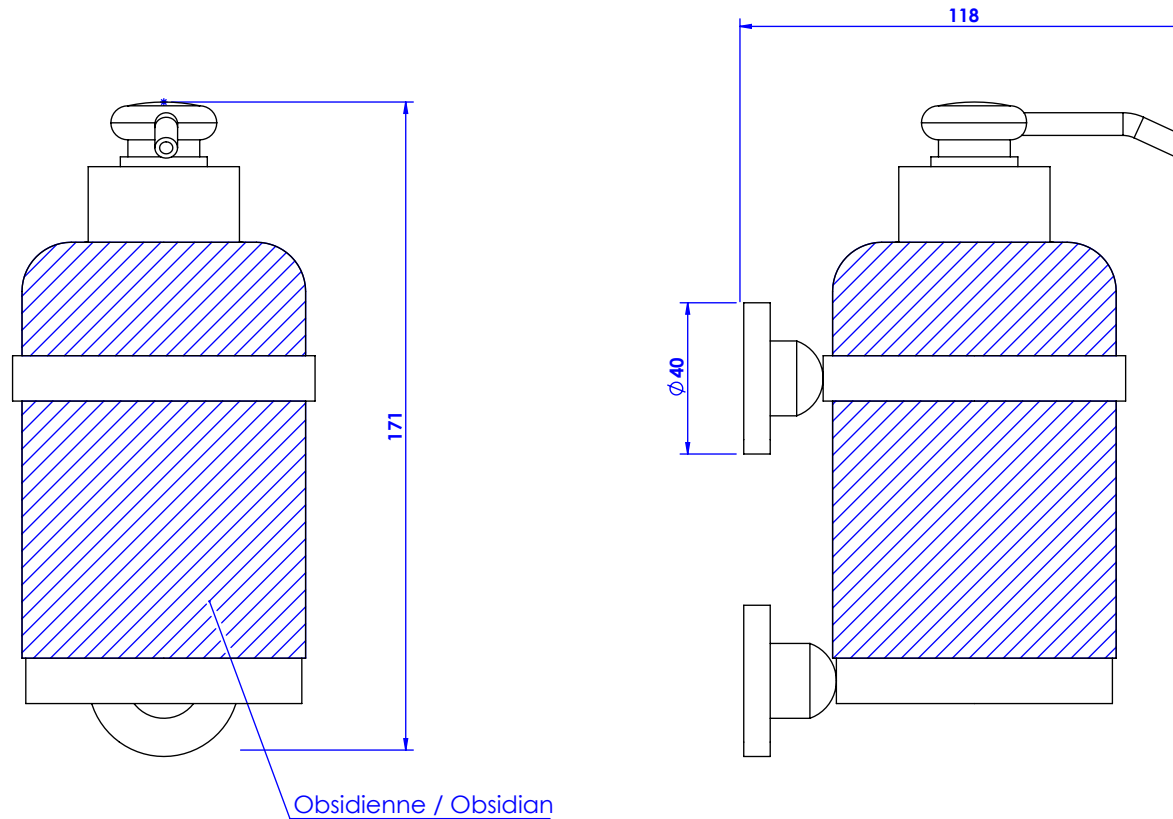

Collection : Charléty à manettes II

Distributeur de savon liquide mural. GM, obsidienne, cont.360ml.

Wall-mounted soap dispenser. large size, obsidian, cont.360ml.

Ref : C09-531

Ref : C11-531

CRISTAL & BRONZE

PARIS · 1937

13/11/2020-1