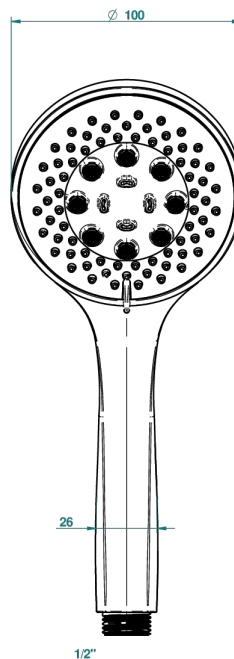

ПРОЧИЕ АРТИКУЛЫ THG

THG[®]
PARIS

G00-66A

Прямой ручной душ 1/2" — 3 форсунки с системой Easyclean — коллекция "O" (доступен вариант A02)

49881

31/03/2015

ХАРАКТЕРИСТИКИ

- прочие артикулы THG
- Прямой ручной душ 1/2" — 3 форсунки с системой Easyclean — коллекция "O" (доступен вариант A02)