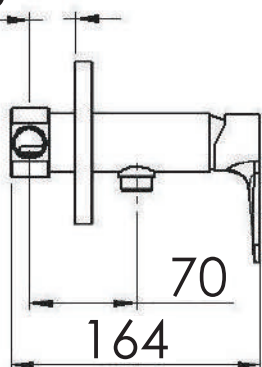

ART. COD.

SRE645LT6

CHIUDERE SEMPRE IL
MISCELATORE DOPO L'USO
ALWAYS CLOSE THE MIXER
AFTER USE

15/45

ACQUA CALDA
HOT WATER

G1/2

ACQUA FREDDA
COLD WATER

G1/2

MATERIALI / MATERIALS

OTTONE CROMATO / CHROME PLATED BRASS

CROMATURA / CHROME PLATING

UNI EN 248

6 L / Min.