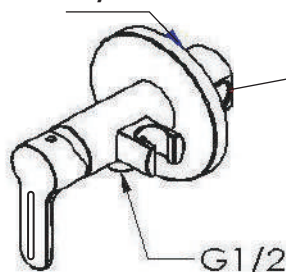

ART. COD.

SRE645LT6

CHIUDERE SEMPRE IL
MISCELATORE DOPO L'USO
ALWAYS CLOSE THE MIXER
AFTER USE

15/45

ACQUA CALDA
HOT WATER

G1/2

ACQUA FREDDA
COLD WATER

G1/2

MATERIALI / MATERIALS

OTTONE CROMATO / CHROME PLATED BRASS

CROMATURA / CHROME PLATING

UNI EN 248

6 L / Min.