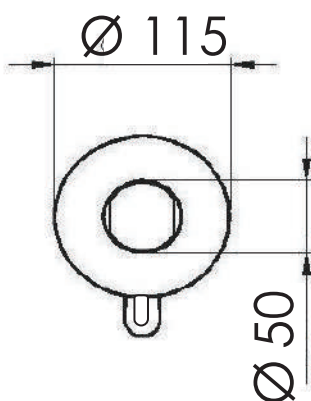

ART. COD.

SRE645LT6

CHIUDERE SEMPRE IL
MISCELATORE DOPO L'USO
ALWAYS CLOSE THE MIXER
AFTER USE

15/45

ACQUA CALDA
HOT WATER

G1/2

ACQUA FREDDA
COLD WATER

G1/2

MATERIALI / MATERIALS

OTTONE CROMATO / CHROME PLATED BRASS

CROMATURA / CHROME PLATING

UNI EN 248

6 L / Min.