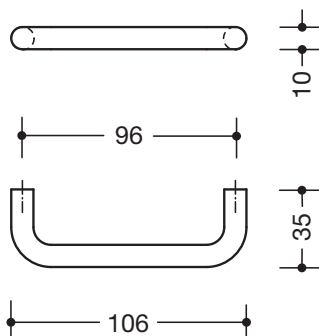

Möbelgriffchen ø 10 mm 548.106

aus durchgefärbtem Polyamid, Durchmesser 10 mm.
Befestigungsabstand 96 mm.
gerader Griff in gebogener Form ausgeführt, mit gerader
Anbindung, für einseitige Befestigung vorgerichtet.

Abmessungen in mm

Farben

Polyamid

Alternative Farben

Polyamid, matt

Technische Änderungen vorbehalten, 07.03.2022