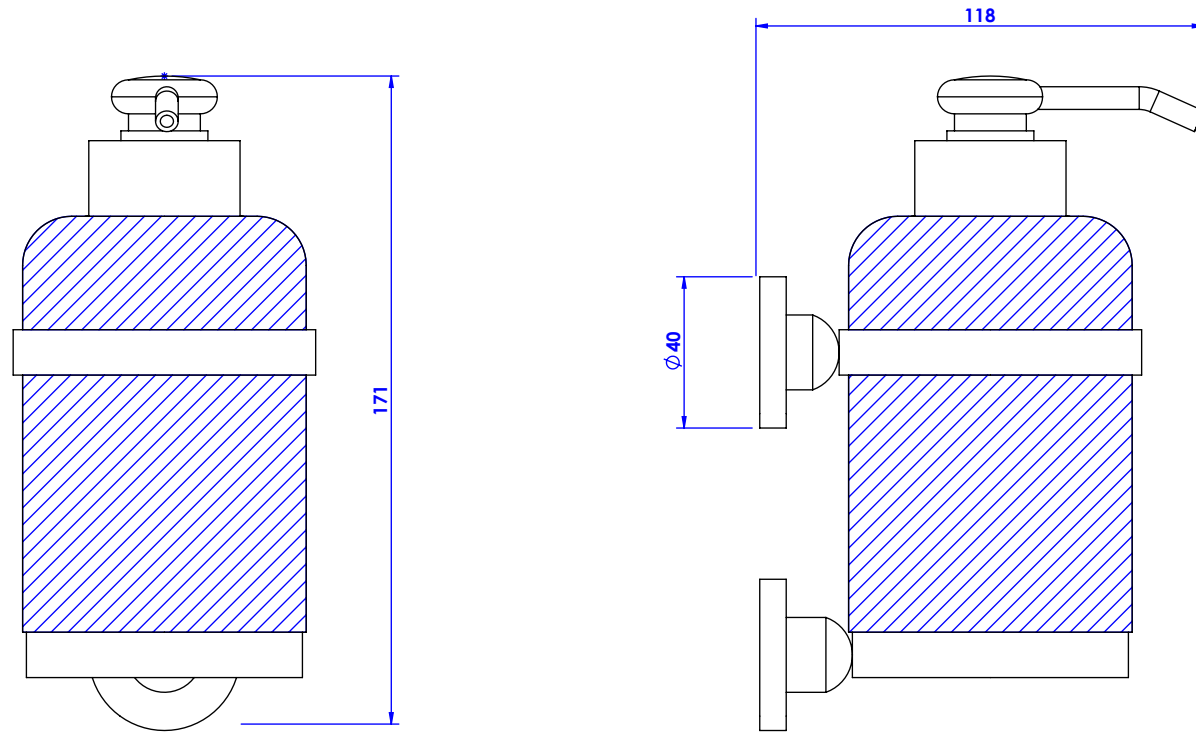

Collections : Charléty

Distributeur de savon liquide mural. GM, cristallin, cont.360ml.

Wall-mounted soap dispenser. large size, cristallin, cont.360ml.

Charléty

Ref : C06-530

Charléty à manettes I

Ref : C07-530

Ref : C08-530

Charléty à manettes II

Ref : C09-530

Ref : C11-530

CRISTAL & BRONZE

PARIS · 1937

23/11/2020-1