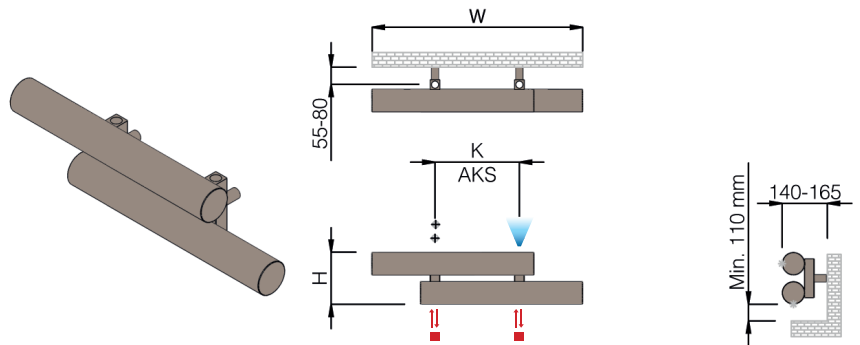

▲ : 1/2" air vent / purjör